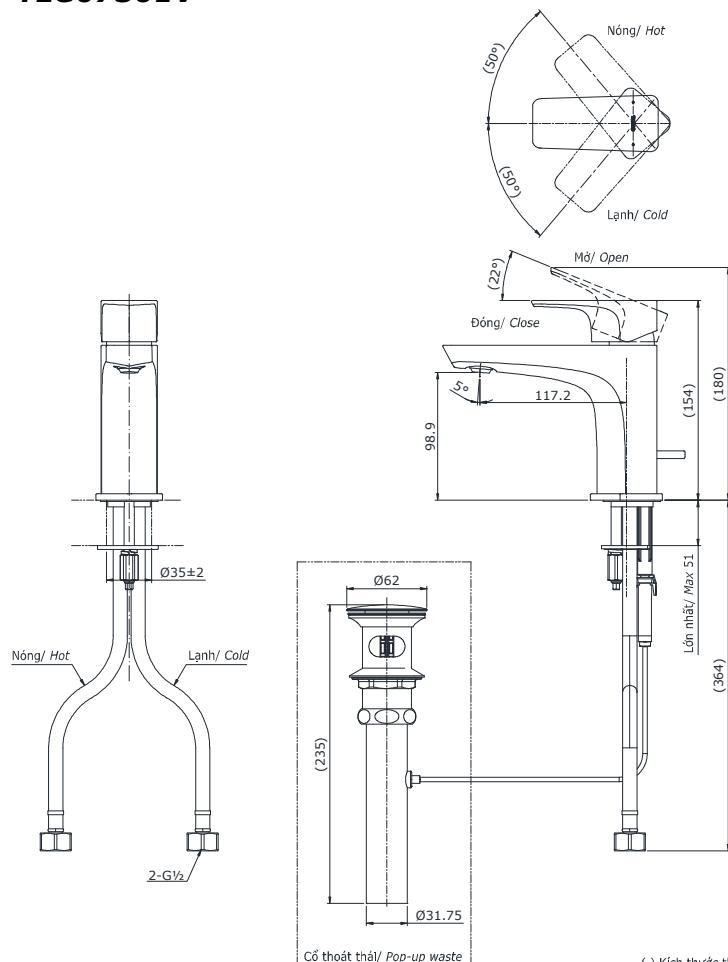

### Specifications Tiêu chuẩn kỹ thuật

<i>Minimum pressure/ Áp lực tối thiểu</i>	: 0.05 MPa ( <i>Flow pressure/ Áp lực động</i> )
<i>Maximum pressure/ Áp lực tối đa</i>	: 1.0 MPa ( <i>Static pressure/ Áp lực tĩnh</i> )
<i>Recommended pressure/ Áp lực khuyến nghị</i>	: 0.1 ~ 0.5 (MPa)
<i>Material/ Vật liệu</i>	: Brass plated Ni-Cr/ Đồng mạ Ni-Cr
<i>Type/ Loại</i>	: Single lever/ Tay gạt đơn
<i>Mode/ Chế độ nước</i>	: Hot & Cold/ Nóng lạnh

### TLG07301V

### Parts description Danh mục phụ kiện

- Lavatory faucet/ Vòi chậu TLG07301V