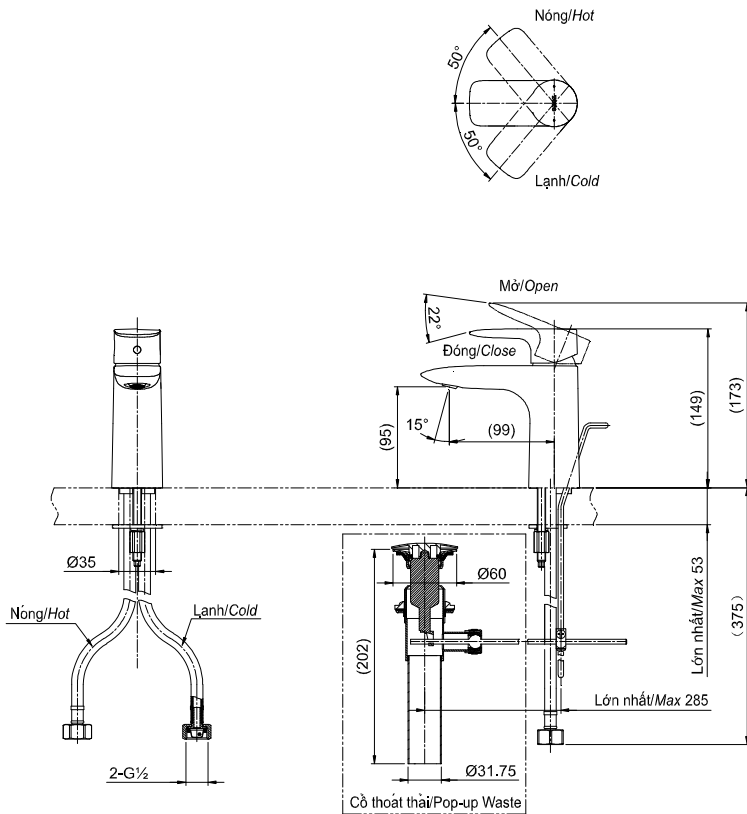

**Item number: TLG04301V**

**Mã sản phẩm**

### Specifications Tiêu chuẩn kỹ thuật

Minimum pressure/ Áp lực tối thiểu	: 0.05 (MPa) (Flow pressure/ Áp lực động)
Maximum pressure/ Áp lực tối đa	: 1.0 (MPa) (Static pressure/ Áp lực tĩnh)
Recommended pressure/ Áp lực khuyến nghị	: 0.1 ~ 0.5 (MPa)
Material/ Vật liệu	: Brass plated Ni-Cr/ Đồng mạ Ni-Cr
Type/ Loại	: Single lever/ Tay gạt đơn
Mode/ Chế độ nước	: Hot & Cold/ Nóng lạnh

TLG04301V

( ) Kích thước tham khảo  
( ) Reference dimension

### Parts description Danh mục phụ kiện

- Lavatory faucet/ Vòi chậu TLG04301V