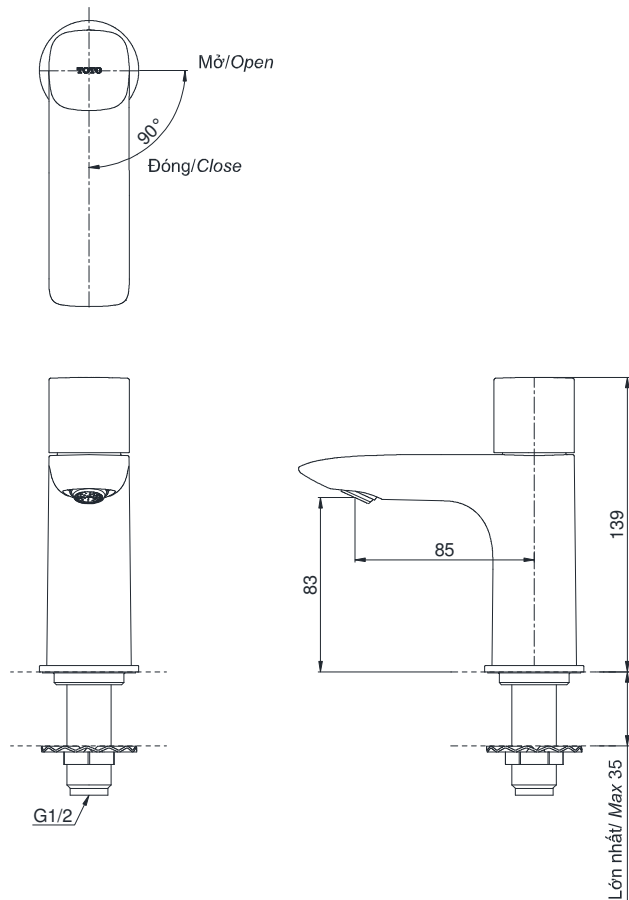

Item number: **TLG04101B**

Mã sản phẩm

## Specifications Tiêu chuẩn kỹ thuật

Minimum pressure/ Áp lực tối thiểu	: 0.05 MPa (Flow pressure/ Áp lực động)
Maximum pressure/ Áp lực tối đa	: 1.0 MPa (Static pressure/ Áp lực tĩnh)
Recommended pressure/ Áp lực khuyến nghị	: 0.1 ~ 0.5 (MPa)
Material/ Vật liệu	: Brass plated Ni-Cr/ Đồng mạ Ni-Cr
Type/ Loại	: Handle/ Tay vặn
Mode/ Chế độ nước	: Cold/ Lạnh

**TLG04101B**

Kích thước lỗ vòi Ø35  
Diameter of tap holes Ø35

## Parts description Danh mục phụ kiện

- Lavatory faucet/ Vòi chậu TLG04101B