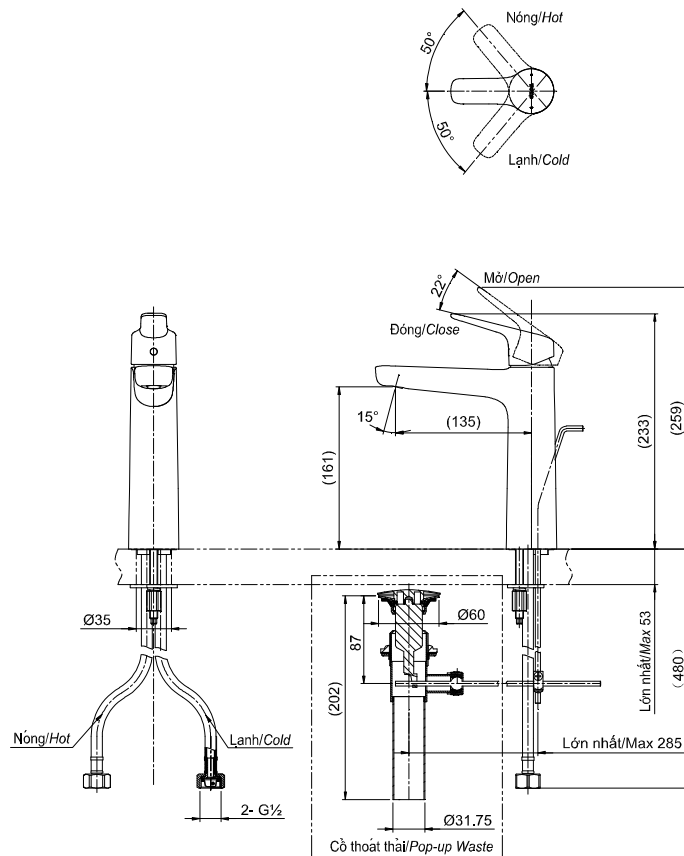

## Specifications

### Tiêu chuẩn kỹ thuật

<i>Minimum pressure/ Áp lực tối thiểu</i>	: 0.05 (MPa) ( <i>Flow pressure/ Áp lực động</i> )
<i>Maximum pressure/ Áp lực tối đa</i>	: 1.0 (MPa) ( <i>Static pressure/ Áp lực tĩnh</i> )
<i>Recommended pressure/ Áp lực khuyến nghị</i>	: 0.1 ~ 0.5 (MPa)
<i>Material/ Vật liệu</i>	: <i>Brass plated Ni-Cr/ Đồng mạ Ni-Cr</i>
<i>Type/ Loại</i>	: <i>Single lever/ Tay gạt đơn</i>
<i>Mode/ Chế độ nước</i>	: <i>Hot &amp; Cold/ Nóng lạnh</i>

TLG03303V

( ) Kích thước tham khảo  
( ) Referred dimension

## Parts description