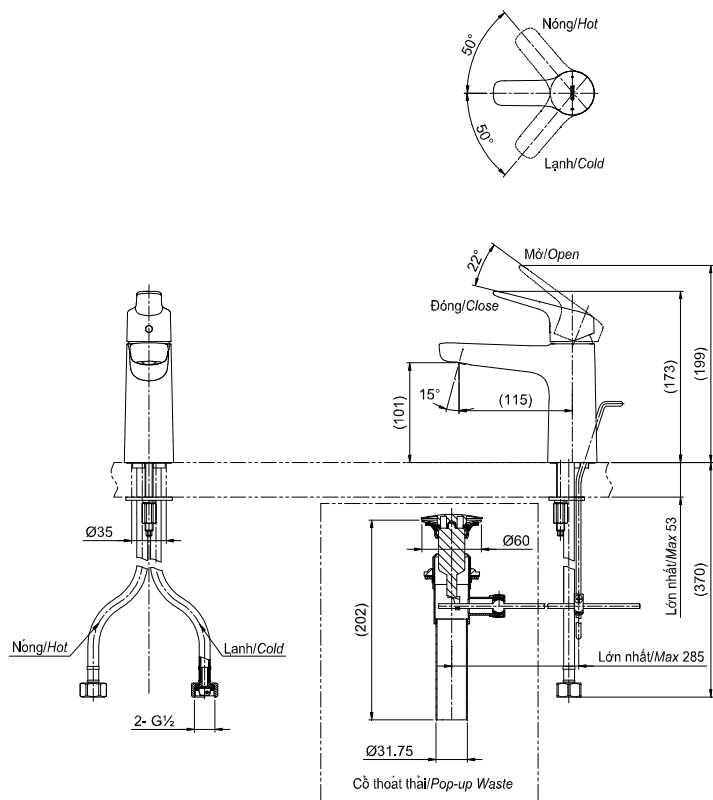

### Specifications

#### Tiêu chuẩn kỹ thuật

Minimum pressure/ Áp lực tối thiểu	: 0.05 (MPa) (Flow pressure/ Áp lực động)
Maximum pressure/ Áp lực tối đa	: 1.0 (MPa) (Static pressure/ Áp lực tĩnh)
Recommended pressure/ Áp lực khuyến nghị	: 0.1 ~ 0.5 (MPa)
Material/ Vật liệu	: Brass plated Ni-Cr/ Đồng mạ Ni-Cr
Type/ Loại	: Single lever/ Tay gạt đơn
Mode/ Chế độ nước	: Hot & Cold/ Nóng lạnh

TLG03301V

( ) Kích thước tham khảo  
( ) Referred dimension

### Parts description