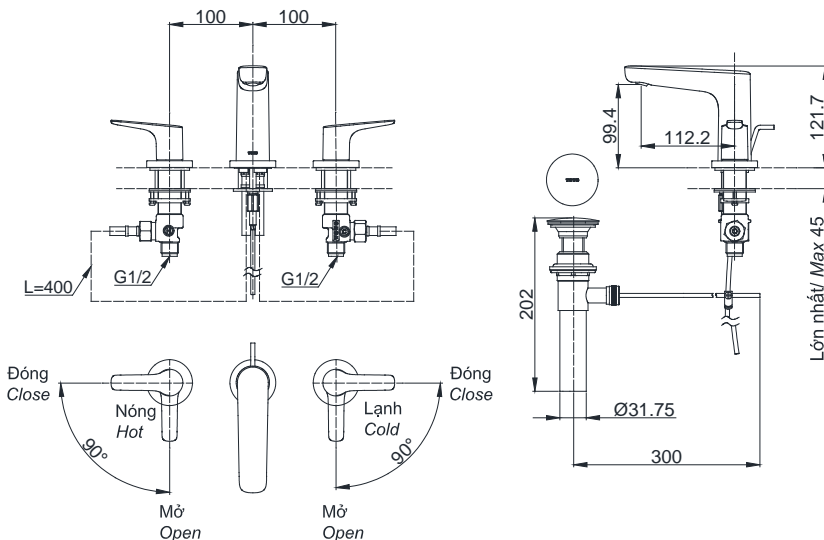

### Specifications Tiêu chuẩn kỹ thuật

Minimum pressure/ Áp lực tối thiểu	: 0.05 MPa (Flow pressure/ Áp lực động)
Maximum pressure/ Áp lực tối đa	: 0.1 MPa (Static pressure/ Áp lực tĩnh)
Recommended pressure/ Áp lực khuyến nghị	: 0.1 ~ 0.5 (MPa)
Material/ Vật liệu	: Brass plated Ni-Cr/ Đồng mạ Ni-Cr
Type/ Loại	: Two handle/ Hai tay gạt
Chế độ nước/ Mode	: Hot & Cold/ Nóng & Lạnh

### TLG03201B

Lỗ lắp đặt vòi Ø35  
Hole of installing faucet Ø35

### Parts description Danh mục phụ kiện

- Lavatory faucet/ Vòi chậu TLG03201B