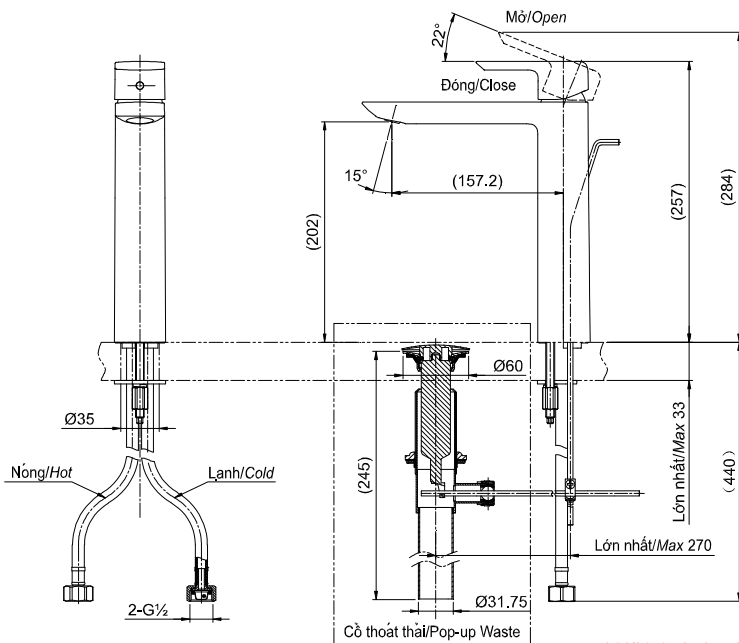

## Specifications

### Tiêu chuẩn kỹ thuật

Minimum pressure/ Áp lực tối thiểu	: 0.05 (MPa) (Flow pressure/ Áp lực động)
Maximum pressure/ Áp lực tối đa	: 1.0 (MPa) (Static pressure/ Áp lực tĩnh)
Recommended pressure/ Áp lực khuyến nghị	: 0.1 ~ 0.5 (MPa)
Material/ Vật liệu	: Brass plated Ni-Cr/ Đồng mạ Ni-Cr
Type/ Loại	: Single lever/ Tay gạt đơn
Mode/ Chế độ nước	: Hot & Cold/ Nóng lạnh

TLG02307V

( ) Kích thước tham khảo  
( ) Referred dimension

## Parts description