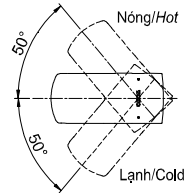

( ) Kích thước tham khảo
( ) Referred dimension

Parts description

Danh mục phụ kiện

- Lavatory faucet/ Vòi chậu TLG02307V

Colors

Màu