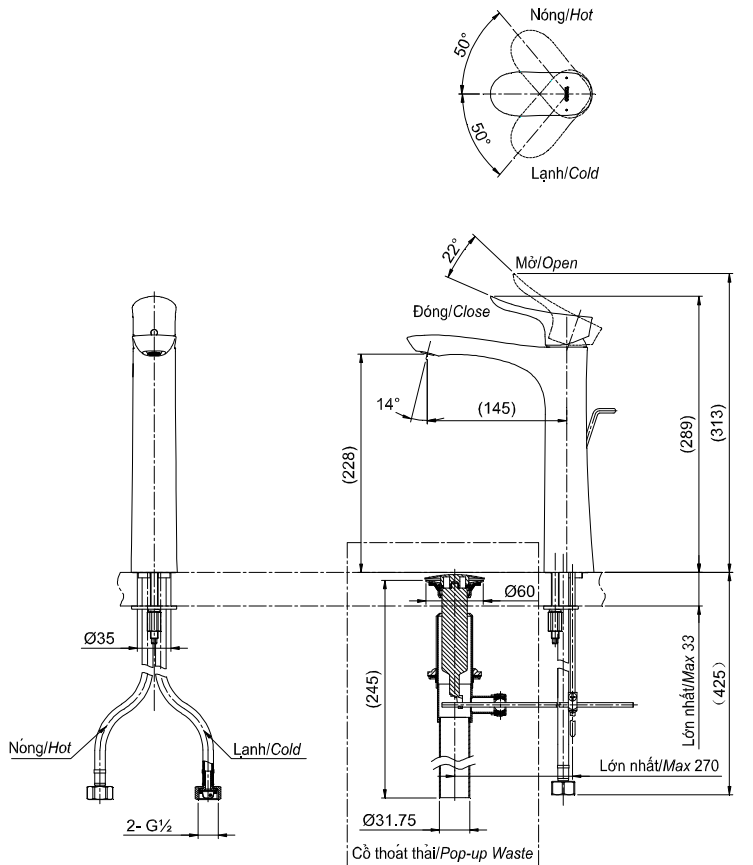

## Specifications

### Tiêu chuẩn kỹ thuật

Minimum pressure/ Áp lực tối thiểu	: 0.05 (MPa) (Flow pressure/ Áp lực động)
Maximum pressure/ Áp lực tối đa	: 1.0 (MPa) (Static pressure/ Áp lực tĩnh)
Recommended pressure/ Áp lực khuyến nghị	: 0.1 ~ 0.5 (MPa)
Material/ Vật liệu	: Brass plated Ni-Cr/ Đồng mạ Ni-Cr
Type/ Loại	: Single lever/ Tay gạt đơn
Mode/ Chế độ nước	: Hot & Cold/ Nóng lạnh

TLG01307V

( ) Kích thước tham khảo  
( ) Referred dimension

## Parts description