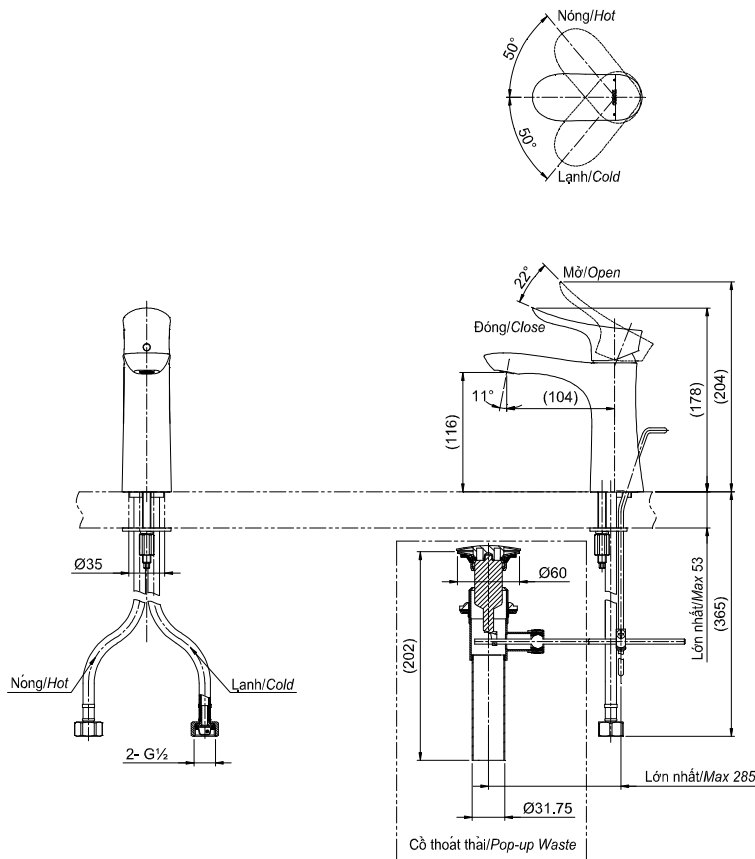

## Specifications

### Tiêu chuẩn kỹ thuật

<i>Minimum pressure/ Áp lực tối thiểu</i>	: 0.05 (MPa) (Flow pressure/ Áp lực động)
<i>Maximum pressure/ Áp lực tối đa</i>	: 1.0 (MPa) (Static pressure/ Áp lực tĩnh)
<i>Recommended pressure/ Áp lực khuyến nghị</i>	: 0.1 ~ 0.5 (MPa)
<i>Material/ Vật liệu</i>	: Brass plated Ni-Cr/ Đồng mạ Ni-Cr
<i>Type/ Loại</i>	: Single lever/ Tay gạt đơn
<i>Mode/ Chế độ nước</i>	: Hot & Cold/ Nóng lạnh

TLG01301V

( ) Kích thước tham khảo  
( ) Referred dimension

## Parts description