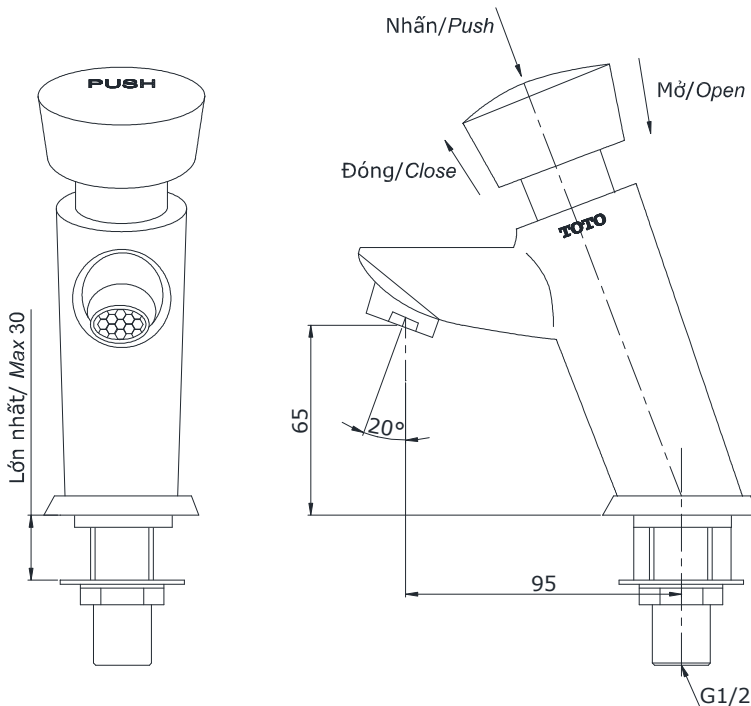

Specifications Tiêu chuẩn kỹ thuật

Minimum pressure/ Áp lực tối thiểu	: 0.05 MPa (Flow pressure/ Áp lực động)
Maximum pressure/ Áp lực tối đa	: 1.0 MPa (Static pressure/ Áp lực tĩnh)
Material/ Vật liệu	: Brass plated Ni-Cr/ Đồng mạ Ni-Cr
Type/ Loại	: Push/ Nhấn
Mode/ Chế độ nước	: Cold/ Lạnh

DL102

Kích thước lỗ vòi Ø35
Diameter of tap holes Ø35

Parts description Danh mục phụ kiện

- Lavatory faucet/ Vòi chậu DL102

Colors Màu sắc