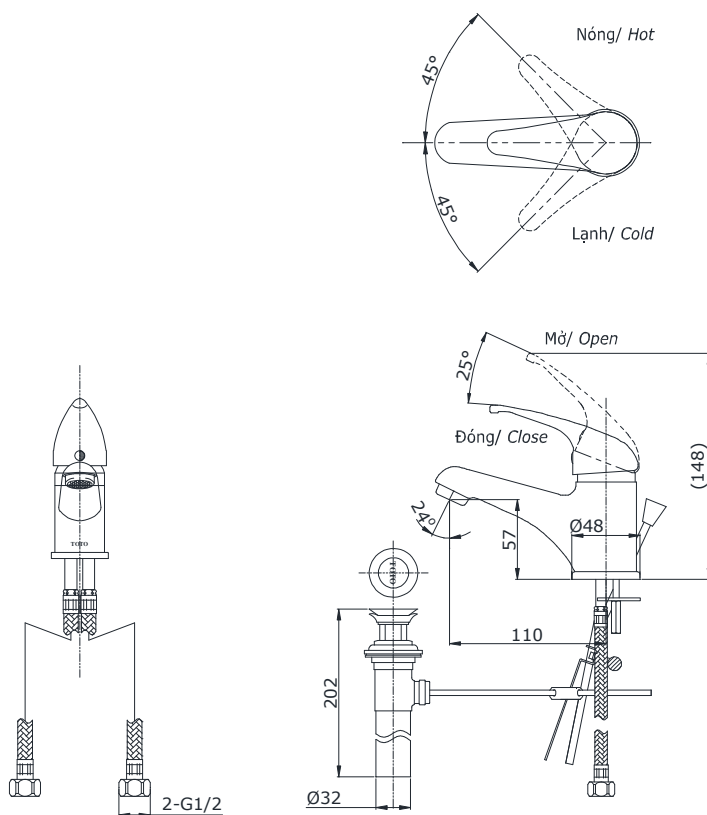

### Specifications Tiêu chuẩn kỹ thuật

Minimum pressure/ Áp lực tối thiểu	: 0.05 MPa (Flow pressure/ Áp lực động)
Maximum pressure/ Áp lực tối đa	: 0.75 MPa (Static pressure/ Áp lực tĩnh)
Material/ Vật liệu	: Brass plated Ni-Cr/ Đồng mạ Ni-Cr
Type/ Loại	: Single lever/ Tay gạt đơn
Mode/ Chế độ nước	: Hot & Cold/ Nóng lạnh

#### DGL301R

( ) Kích thước tham khảo  
( ) Referred dimension

### Parts description Danh mục phụ kiện

- Lavatory faucet/ Vòi chậu DGL301R