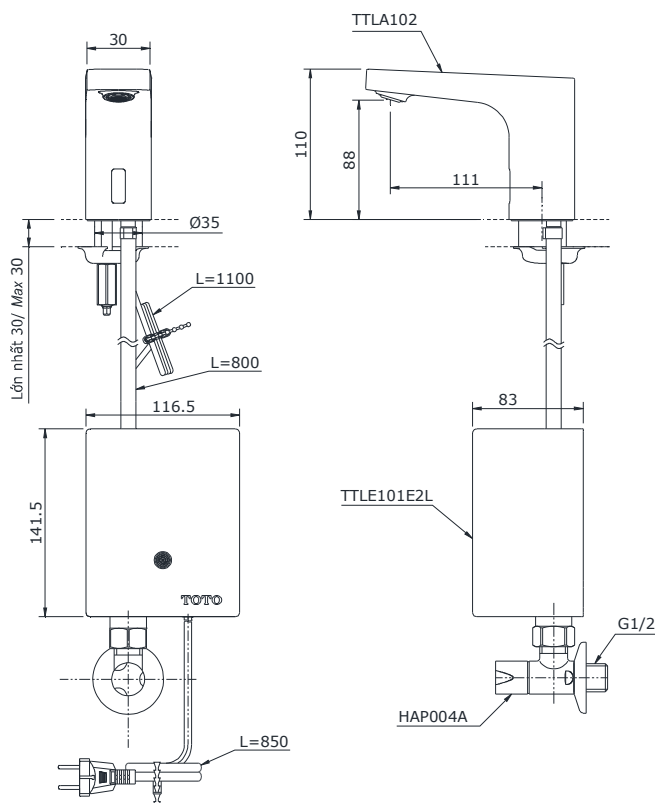

## Specifications

### Tiêu chuẩn kỹ thuật

<i>Minimum pressure/ Áp lực tối thiểu</i>	: 0.06 MPa ( <i>Flow pressure/ Áp lực động</i> )
<i>Maximum pressure/ Áp lực tối đa</i>	: 0.75 MPa ( <i>Static pressure/ Áp lực tĩnh</i> )
<i>Material/ Vật liệu</i>	: Brass plated Ni-Cr/ Đồng mạ Ni-Cr
<i>Mode/ Chế độ nước</i>	: Cold/ Lạnh
<i>Flow rate/ lưu lượng nước</i>	: 2.0 (L/Min)
<i>Power supply/ Nguồn năng lượng</i>	: AC 100-240V

## Parts description