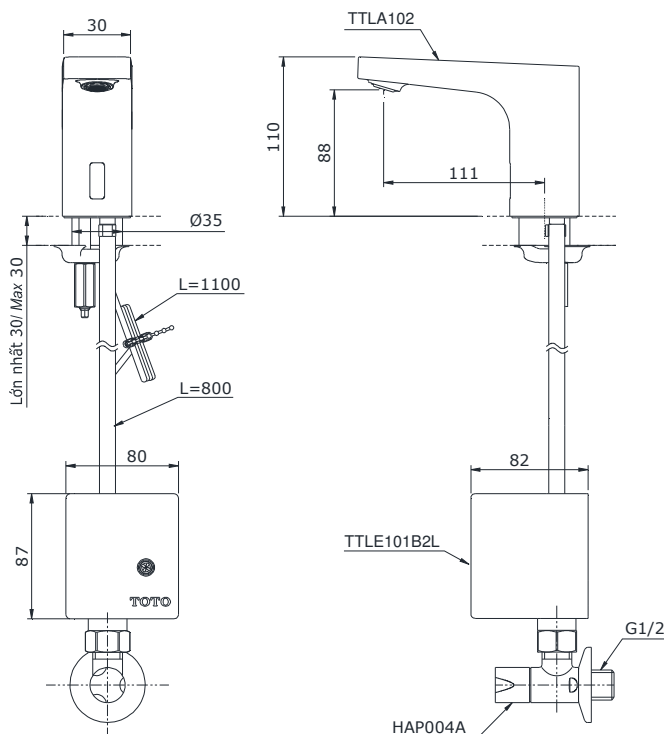

Specifications

Tiêu chuẩn kỹ thuật

| | |
|------------------------------------|---|
| Minimum pressure/ Áp lực tối thiểu | : 0.06 MPa (Flow pressure/ Áp lực động) |
| Maximum pressure/ Áp lực tối đa | : 0.75 MPa (Static pressure/ Áp lực tĩnh) |
| Material/ Vật liệu | : Brass plated Ni-Cr/ Đồng mạ Ni-Cr |
| Mode/ Chế độ nước | : Cold/ Lạnh |
| Flow rate/ Lưu lượng nước | : 1.5 (L/Min) |
| Power supply/ Nguồn năng lượng | : Battery/ Pin |

TTLA102/TTLE101B2L/HAP004A

Parts description

Danh mục phụ kiện

- **Auto faucet/ Vòi cảm ứng** TTLA102
- **Auto faucet controller/ Bộ điều khiển vòi cảm ứng** TTLE101B2L
- **Stop valve/ Van dừng** HAP004A