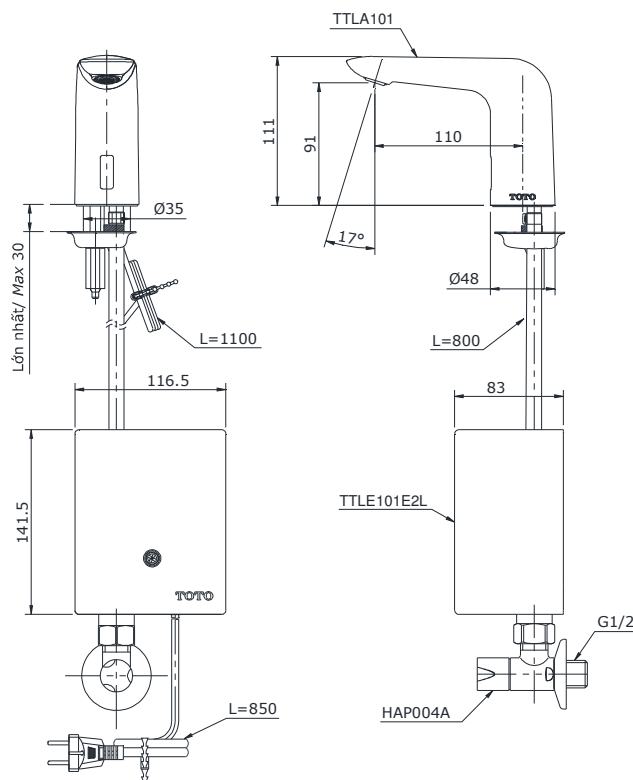

Specifications Tiêu chuẩn kỹ thuật

<i>Minimum pressure/ Áp lực tối thiểu</i>	: 0.06 MPa (<i>Flow pressure/ Áp lực động</i>)
<i>Maximum pressure/ Áp lực tối đa</i>	: 0.75 MPa (<i>Static pressure/ Áp lực tĩnh</i>)
<i>Material/ Vật liệu</i>	: Brass plated Ni-Cr/ Đồng mạ Ni-Cr
<i>Mode/ Chế độ nước</i>	: Cold/ Lạnh
<i>Flow rate/ Lưu lượng nước</i>	: 2.0 (L/Min)
<i>Power supply/ Nguồn năng lượng</i>	: AC 100-240V

TTLA101/TTLE101E2L/HAP004A

Parts description Danh mục phụ kiện

- **Auto faucet/ Vòi cảm ứng** TTLA101
- **Auto faucet controller/ Bộ điều khiển vòi cảm ứng** TTLE101E2L
- **Stop valve/ Van dừng** HAP004A