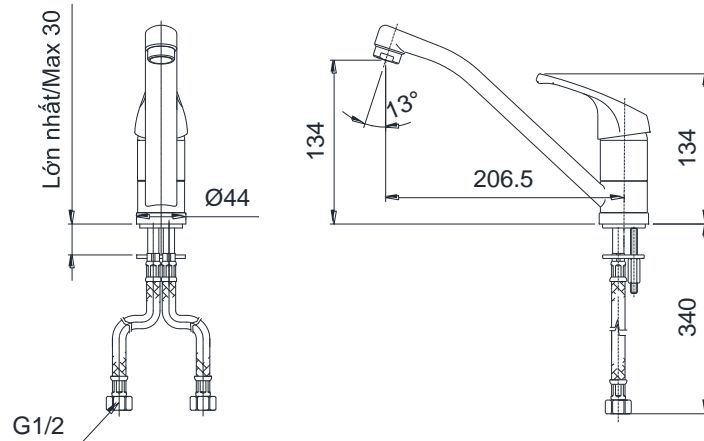

Specifications Tiêu chuẩn kỹ thuật

Minimum pressure/ Áp lực tối thiểu	: 0.05 (MPa) (Flow pressure/ Áp lực động)
Maximum pressure/ Áp lực tối đa	: 0.75 (MPa) (Static pressure/ Áp lực tĩnh)
Material/ Vật liệu	: Brass plated Ni-Cr/ Đồng mạ Ni-Cr
Type/ Loại	: Single lever/ Tay gạt đơn
Mode/ Chế độ nước	: Hot & Cold/ Nóng lạnh

TX604KDN

Parts description Danh mục phụ kiện

- *Lavatory faucet/ Vòi chậu* TX604KDN

Colors • Màu