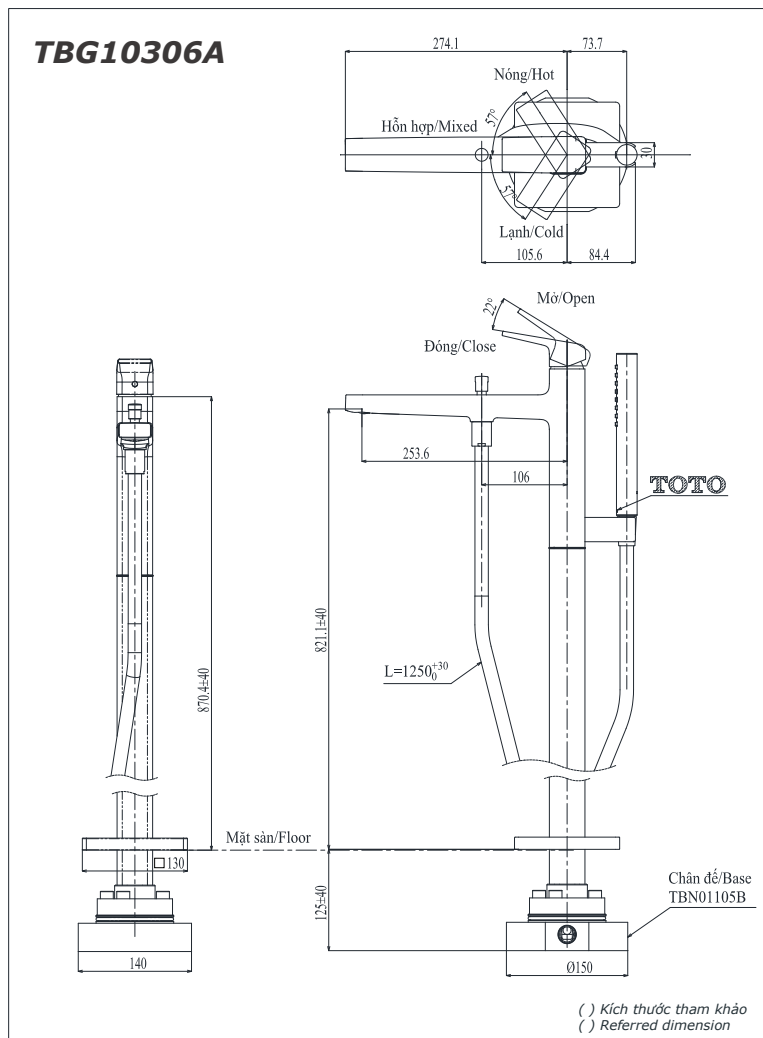

Item number: **TBG10306A**

Mã sản phẩm

Features Đặc điểm

- *Modern styling*
Thiết kế hiện đại sang trọng
- *Easy for using*
Dễ dàng và tiện khi sử dụng
- *Durable finishes*
Lớp mạ bền vững với thời gian

Specifications Tiêu chuẩn kỹ thuật

Minimum pressure/ Áp lực tối thiểu	: 0.05 MPa (Flow pressure/ Áp lực động)
Maximum pressure/ Áp lực tối đa	: 1.0 MPa (Static pressure/ Áp lực tĩnh)
Recommended pressure/ Áp lực khuyến nghị	: 0.1 ~ 0.5 (MPa)
Material/ Vật liệu	: Brass plated Ni-Cr/ Đồng mạ Ni-Cr
Type/ Loại	: Single lever/ Tay gạt đơn
Mode/ Chế độ nước	: Hot & Cold/ Nóng lạnh

Parts description Danh mục phụ kiện

- Bath spout
Vòi xả bồn TBG10306A

Colors Màu sắc