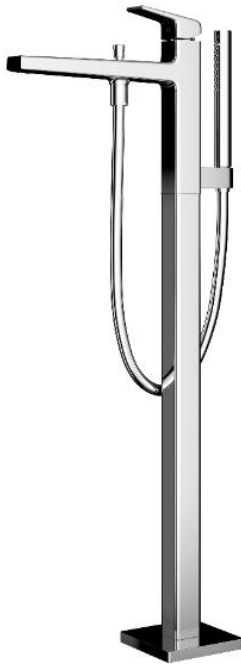

Item number: **TBG10306A**

Mã sản phẩm

Features Đặc điểm

- *Modern styling*
Thiết kế hiện đại sang trọng
- *Easy for using*
Dễ dàng và tiện khi sử dụng
- *Durable finishes*
Lớp mạ bền vững với thời gian

Specifications Tiêu chuẩn kỹ thuật

Minimum pressure/ Áp lực tối thiểu	: 0.05 MPa (Flow pressure/ Áp lực động)
Maximum pressure/ Áp lực tối đa	: 1.0 MPa (Static pressure/ Áp lực tĩnh)
Recommended pressure/ Áp lực khuyến nghị	: 0.1 ~ 0.5 (MPa)
Material/ Vật liệu	: Brass plated Ni-Cr/ Đồng mạ Ni-Cr
Type/ Loại	: Single lever/ Tay gạt đơn
Mode/ Chế độ nước	: Hot & Cold/ Nóng lạnh

Parts description Danh mục phụ kiện

- Bath spout
Vòi xả bồn TBG10306A

Colors Màu sắc