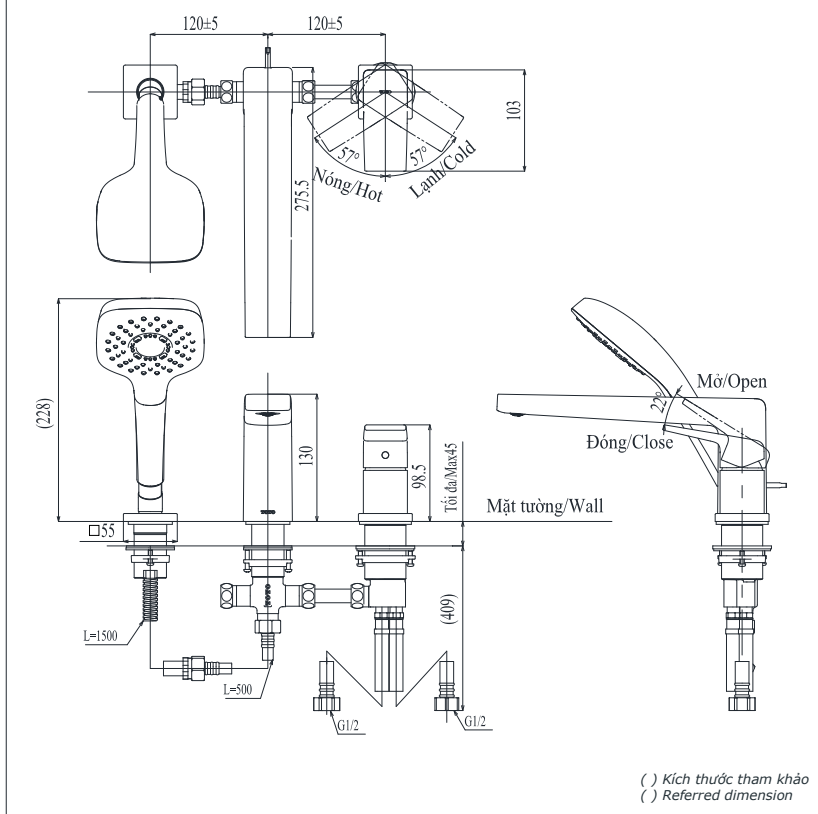

Item number: TBG10305A
Mã sản phẩm

Features Đặc điểm

- **Modern styling**
Thiết kế hiện đại sang trọng
- **Easy for using**
Dễ dàng và tiện khi sử dụng
- **Durable finishes**
Lớp mạ bền vững với thời gian

Specifications Tiêu chuẩn kỹ thuật

Minimum pressure/ Áp lực tối thiểu	: 0.05 MPa (Flow pressure/ Áp lực động)
Maximum pressure/ Áp lực tối đa	: 1.0 MPa (Static pressure/ Áp lực tĩnh)
Recommended pressure/ Áp lực khuyến nghị	: 0.1 ~ 0.5 (MPa)
Material/ Vật liệu	: Brass plated Ni-Cr/ Đồng mạ Ni-Cr
Type/ Loại	: Single lever/ Tay gạt đơn
Mode/ Chế độ nước	: Hot & Cold/ Nóng lạnh

TBG10305A

Parts description Danh mục phụ kiện

- **Bath spout**
Vòi xả bồn TBG10305A

Colors Màu sắc