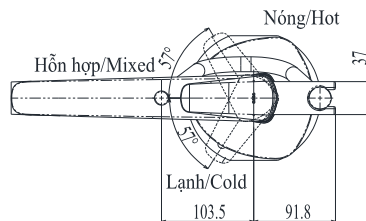

Minimum pressure/ Áp lực tối thiểu	: 0.05 MPa (Flow pressure/ Áp lực động)
Maximum pressure/ Áp lực tối đa	: 1.0 MPa (Static pressure/ Áp lực tĩnh)
Recommended pressure/ Áp lực khuyến nghị	: 0.1 ~ 0.5 (MPa)
Material/ Vật liệu	: Brass plated Ni-Cr/ Đồng mạ Ni-Cr
Type/ Loại	: Single lever/ Tay gạt đơn
Mode/ Chế độ nước	: Hot & Cold/ Nóng lạnh

TBG09306A

() Kích thước tham khảo
() Referred dimension

Parts description Danh mục phụ kiện

- Bath spout
Vòi xả bồn TBG09306A

Colors Màu sắc