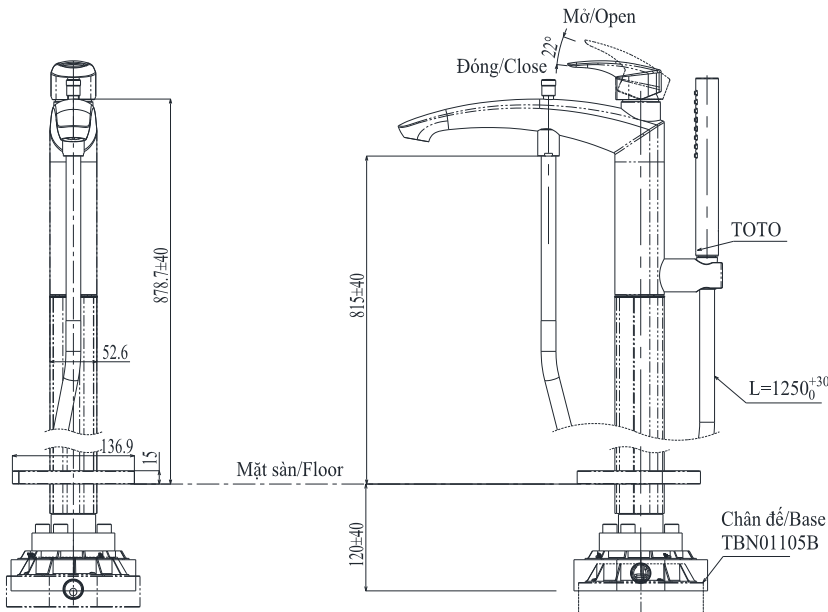

Item number: **TBG09306A**

Mã sản phẩm

Features Đặc điểm

- *Modern styling*
Thiết kế hiện đại sang trọng
- *Easy for using*
Dễ dàng và tiện khi sử dụng
- *Durable finishes*
Lớp mạ bền vững với thời gian

Specifications Tiêu chuẩn kỹ thuật

Minimum pressure/ Áp lực tối thiểu	: 0.05 MPa (Flow pressure/ Áp lực động)
Maximum pressure/ Áp lực tối đa	: 1.0 MPa (Static pressure/ Áp lực tĩnh)
Recommended pressure/ Áp lực khuyến nghị	: 0.1 ~ 0.5 (MPa)
Material/ Vật liệu	: Brass plated Ni-Cr/ Đồng mạ Ni-Cr
Type/ Loại	: Single lever/ Tay gạt đơn
Mode/ Chế độ nước	: Hot & Cold/ Nóng lạnh

TBG09306A

() Kích thước tham khảo
() Referred dimension

Parts description Danh mục phụ kiện

- Bath spout
Vòi xả bồn TBG09306A

Colors Màu sắc