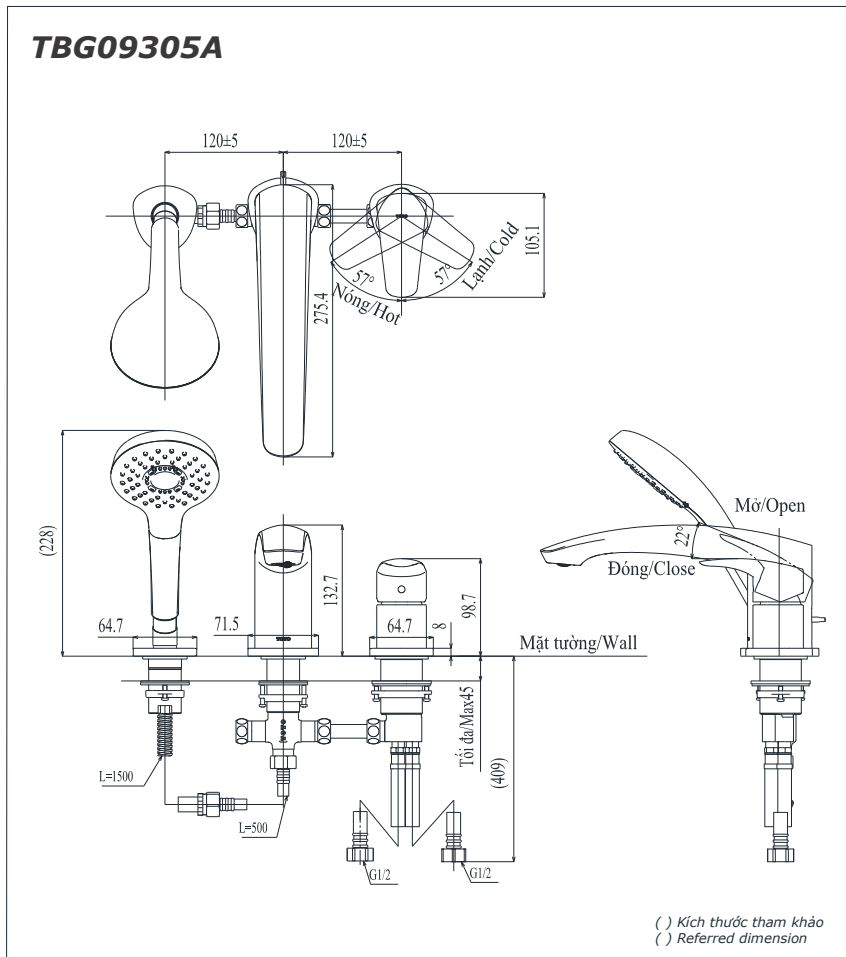

**Item number: TBG09305A**  
**Mã sản phẩm**

### Specifications Tiêu chuẩn kỹ thuật

Minimum pressure/ Áp lực tối thiểu	: 0.05 MPa (Flow pressure/ Áp lực động)
Maximum pressure/ Áp lực tối đa	: 1.0 MPa (Static pressure/ Áp lực tĩnh)
Recommended pressure/ Áp lực khuyến nghị	: 0.1 ~ 0.5 (MPa)
Material/ Vật liệu	: Brass plated Ni-Cr/ Đồng mạ Ni-Cr
Type/ Loại	: Single lever/ Tay gạt đơn
Mode/ Chế độ nước	: Hot & Cold/ Nóng lạnh

### Parts description Danh mục phụ kiện

- Bath spout  
Vòi xả bồn TBG09305A