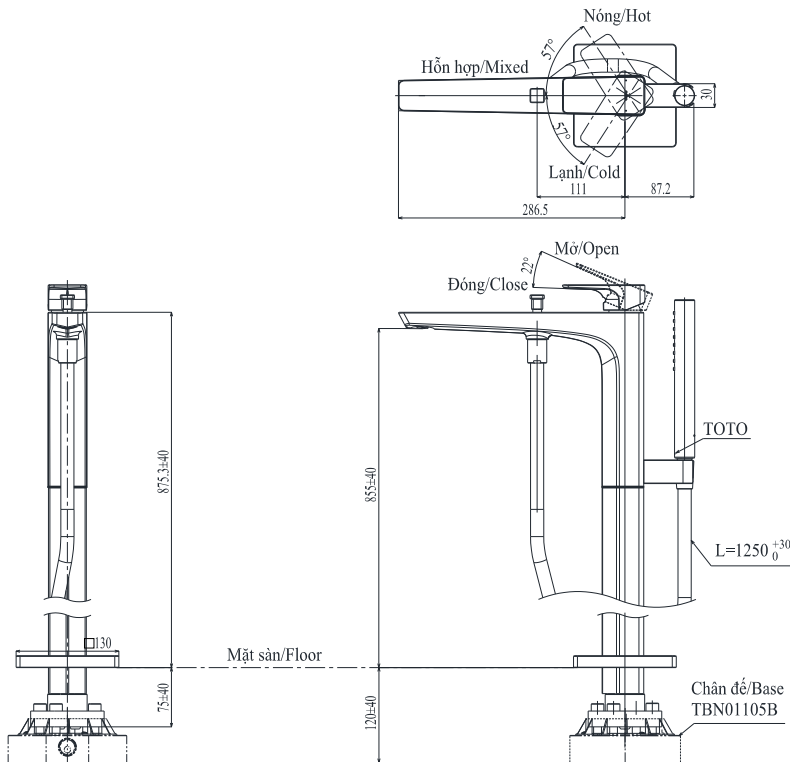

Item number: **TBG07306A**

Mã sản phẩm

## Specifications Tiêu chuẩn kỹ thuật

Minimum pressure/ Áp lực tối thiểu	: 0.05 MPa (Flow pressure/ Áp lực động)
Maximum pressure/ Áp lực tối đa	: 1.0 MPa (Static pressure/ Áp lực tĩnh)
Recommended pressure/ Áp lực khuyến nghị	: 0.1 ~ 0.5 (MPa)
Material/ Vật liệu	: Brass plated Ni-Cr/ Đồng mạ Ni-Cr
Type/ Loại	: Single lever/ Tay gạt đơn
Mode/ Chế độ nước	: Hot & Cold/ Nóng lạnh

**TBG07306A**

( ) Kích thước tham khảo  
( ) Referred dimension

## Parts description Danh mục phụ kiện

- **Bath spout**  
Vòi xả bồn TBG07306A