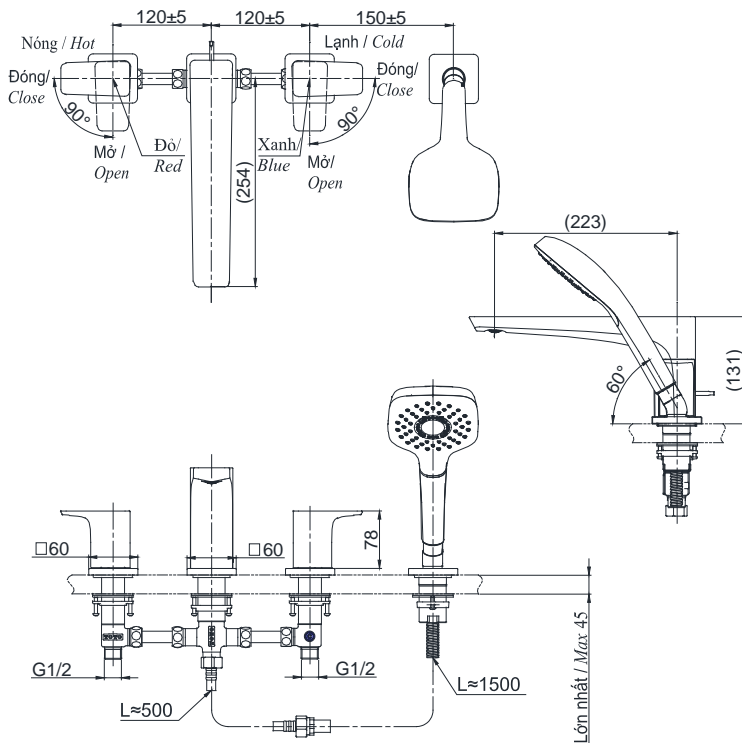

### Specifications Tiêu chuẩn kỹ thuật

Minimum pressure/ Áp lực tối thiểu	: 0.05 MPa (Flow pressure/ Áp lực động)
Maximum pressure/ Áp lực tối đa	: 1.0 MPa (Static pressure/ Áp lực tĩnh)
Recommended pressure/ Áp lực khuyến nghị	: 0.1 ~ 0.5 (MPa) (Flow pressure/ Áp lực động)
Material/ Vật liệu	: Brass plated Ni-Cr/ Đồng mạ Ni-Cr
Type/ Loại	: Two handle/ Hai tay gạt
Chế độ nước/ Mode	: Hot & Cold/ Nóng & Lạnh

### TBG07202A

( ) Kích thước tham khảo  
( ) Referred dimension

### Parts description Danh mục phụ kiện

- Bath spout/ Vòi xả bồn TBG07202A