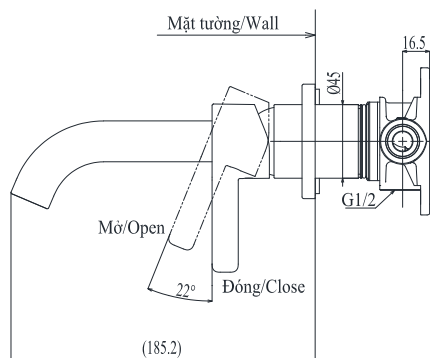

Specifications Tiêu chuẩn kỹ thuật

Minimum pressure/ Áp lực tối thiểu	: 0.05 MPa (Flow pressure/ Áp lực động)
Maximum pressure/ Áp lực tối đa	: 1.0 MPa (Static pressure/ Áp lực tĩnh)
Recommended pressure/ Áp lực khuyến nghị	: 0.1 ~ 0.5 (MPa)
Material/ Vật liệu	: Stainless steel plated Ni-Cr/ Thép không gỉ mạ Ni-cr
Type/ Loại	: Single lever/ Tay gạt đơn
Mode/ Chế độ nước	: Hot & Cold/ Nóng lạnh

TLG110307B

() Kích thước tham khảo
() Referred dimension

Parts description Danh mục phụ kiện

- Lavatory faucet
Vòi chậu TLG11307B

Colors Màu sắc