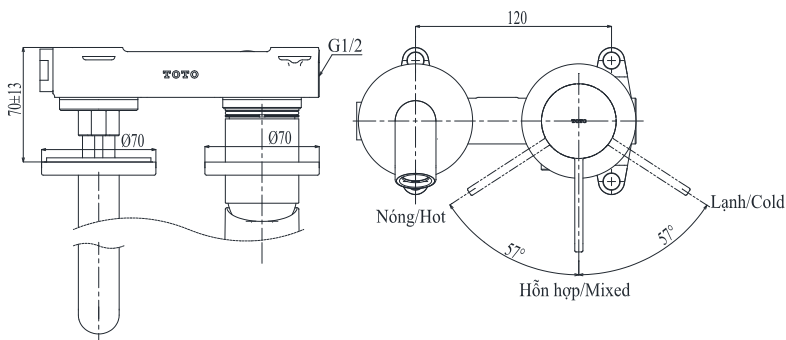

Specifications Tiêu chuẩn kỹ thuật

Minimum pressure/ Áp lực tối thiểu	: 0.05 MPa (Flow pressure/ Áp lực động)
Maximum pressure/ Áp lực tối đa	: 1.0 MPa (Static pressure/ Áp lực tĩnh)
Recommended pressure/ Áp lực khuyến nghị	: 0.1 ~ 0.5 (MPa)
Material/ Vật liệu	: Stainless steel plated Ni-Cr/ Thép không gỉ mạ Ni-cr
Type/ Loại	: Single lever/ Tay gạt đơn
Mode/ Chế độ nước	: Hot & Cold/ Nóng lạnh

TLG110307B

() Kích thước tham khảo
() Referred dimension

Parts description Danh mục phụ kiện

- Lavatory faucet
Vòi chậu TLG11307B

Colors Màu sắc