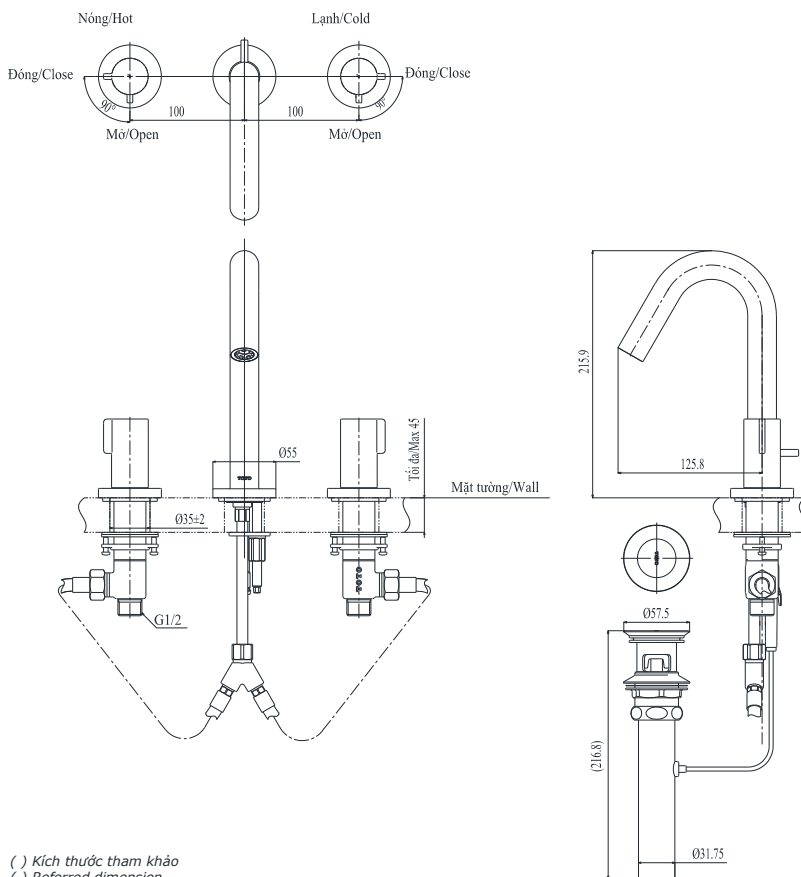

Item number: **TLG11201B**

Mã sản phẩm

### Specifications Tiêu chuẩn kỹ thuật

|  |  |
|--|--|
| Minimum pressure/ Áp lực tối thiểu       | : 0.05 MPa (Flow pressure/ Áp lực động)                |
| Maximum pressure/ Áp lực tối đa          | : 1.0 MPa (Static pressure/ Áp lực tĩnh)               |
| Recommended pressure/ Áp lực khuyến nghị | : 0.1 ~ 0.5 (MPa)                                      |
| Material/ Vật liệu                       | : Stainless steel plated Ni-Cr/ Thép không gỉ mạ Ni-Cr |
| Type/ Loại                               | : handle / Tay vặn                                     |
| Mode/ Chế độ nước                        | : Hot & Cold/ Nóng lạnh                                |

### TLG11201B

( ) Kích thước tham khảo  
( ) Referred dimension

### Parts description Danh mục phụ kiện

- Lavatory faucet  
Vòi chậu TLG11201B