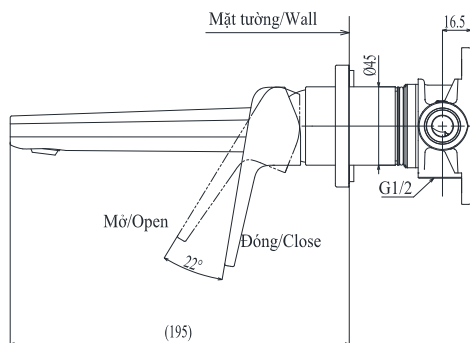

Specifications Tiêu chuẩn kỹ thuật

Minimum pressure/ Áp lực tối thiểu	: 0.05 MPa (Flow pressure/ Áp lực động)
Maximum pressure/ Áp lực tối đa	: 1.0 MPa (Static pressure/ Áp lực tĩnh)
Recommended pressure/ Áp lực khuyến nghị	: 0.1 ~ 0.5 (MPa)
Material/ Vật liệu	: Brass plated Ni-Cr/ Đồng mạ Ni-Cr
Type/ Loại	: Single lever/ Tay gạt đơn
Mode/ Chế độ nước	: Hot & Cold/ Nóng lạnh

TLG10307B

() Kích thước tham khảo
() Referred dimension

Parts description Danh mục phụ kiện

- Lavatory faucet
Vòi chậu TLG10307B

Colors Màu sắc