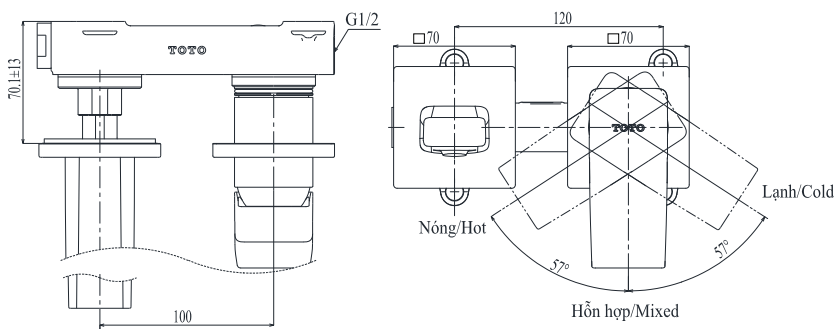

Specifications Tiêu chuẩn kỹ thuật

Minimum pressure/ Áp lực tối thiểu	: 0.05 MPa (Flow pressure/ Áp lực động)
Maximum pressure/ Áp lực tối đa	: 1.0 MPa (Static pressure/ Áp lực tĩnh)
Recommended pressure/ Áp lực khuyến nghị	: 0.1 ~ 0.5 (MPa)
Material/ Vật liệu	: Brass plated Ni-Cr/ Đồng mạ Ni-Cr
Type/ Loại	: Single lever/ Tay gạt đơn
Mode/ Chế độ nước	: Hot & Cold/ Nóng lạnh

TLG10307B

() Kích thước tham khảo
() Referred dimension

Parts description Danh mục phụ kiện

- Lavatory faucet
Vòi chậu TLG10307B

Colors Màu sắc