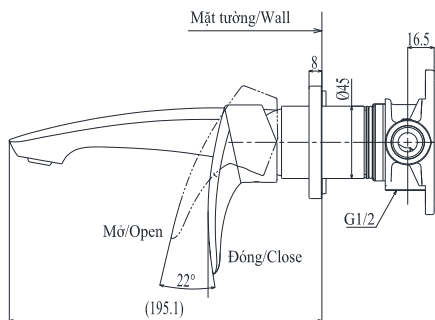

### Specifications Tiêu chuẩn kỹ thuật

Minimum pressure/ Áp lực tối thiểu	: 0.05 MPa (Flow pressure/ Áp lực động)
Maximum pressure/ Áp lực tối đa	: 1.0 MPa (Static pressure/ Áp lực tĩnh)
Recommended pressure/ Áp lực khuyến nghị	: 0.1 ~ 0.5 (MPa)
Material/ Vật liệu	: Brass plated Ni-Cr/ Đồng mạ Ni-Cr
Type/ Loại	: Single lever/ Tay gạt đơn
Mode/ Chế độ nước	: Hot & Cold/ Nóng lạnh

#### TLG09307B

( ) Kích thước tham khảo  
( ) Referred dimension