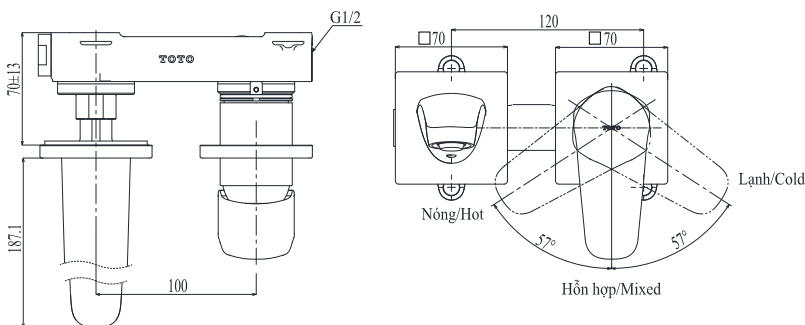

### Specifications Tiêu chuẩn kỹ thuật

Minimum pressure/ Áp lực tối thiểu	: 0.05 MPa (Flow pressure/ Áp lực động)
Maximum pressure/ Áp lực tối đa	: 1.0 MPa (Static pressure/ Áp lực tĩnh)
Recommended pressure/ Áp lực khuyến nghị	: 0.1 ~ 0.5 (MPa)
Material/ Vật liệu	: Brass plated Ni-Cr/ Đồng mạ Ni-Cr
Type/ Loại	: Single lever/ Tay gạt đơn
Mode/ Chế độ nước	: Hot & Cold/ Nóng lạnh

#### TLG09307B

( ) Kích thước tham khảo  
( ) Referred dimension