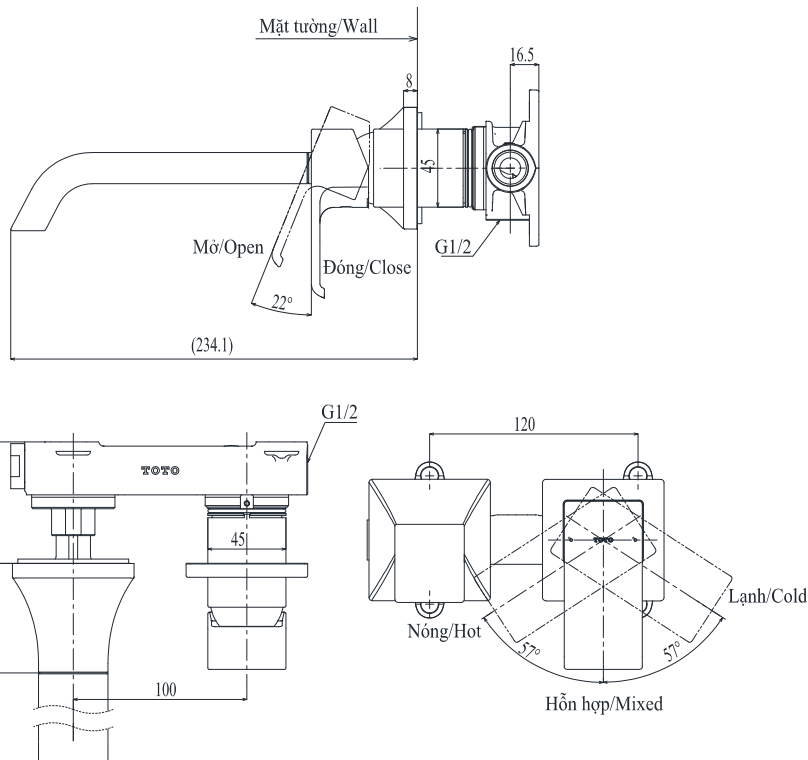

### Specifications Tiêu chuẩn kỹ thuật

Minimum pressure/ Áp lực tối thiểu	: 0.05 MPa (Flow pressure/ Áp lực động)
Maximum pressure/ Áp lực tối đa	: 1.0 MPa (Static pressure/ Áp lực tĩnh)
Recommended pressure/ Áp lực khuyến nghị	: 0.1 ~ 0.5 (MPa)
Material/ Vật liệu	: Brass plated Ni-Cr/ Đồng mạ Ni-Cr
Type/ Loại	: Single lever/ Tay gạt đơn
Mode/ Chế độ nước	: Hot & Cold/ Nóng lạnh

#### TLG08308B

( ) Kích thước tham khảo  
( ) Referred dimension

### Parts description Danh mục phụ kiện

- Lavatory faucet  
Vòi chậu TLG08308B