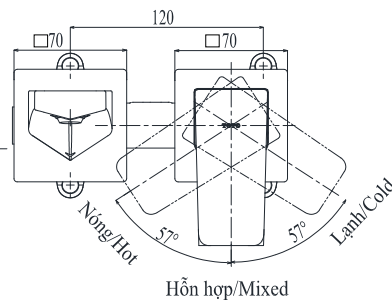

Specifications Tiêu chuẩn kỹ thuật

Minimum pressure/ Áp lực tối thiểu	: 0.05 MPa (Flow pressure/ Áp lực động)
Maximum pressure/ Áp lực tối đa	: 1.0 MPa (Static pressure/ Áp lực tĩnh)
Recommended pressure/ Áp lực khuyến nghị	: 0.1 ~ 0.5 (MPa)
Material/ Vật liệu	: Brass plated Ni-Cr/ Đồng mạ Ni-Cr
Type/ Loại	: Single lever/ Tay gạt đơn
Mode/ Chế độ nước	: Hot & Cold/ Nóng lạnh

TLG07308B

() Kích thước tham khảo
() Referred dimension

Parts description Danh mục phụ kiện

- Lavatory faucet
Vòi chậu TLG07308B

Colors Màu sắc