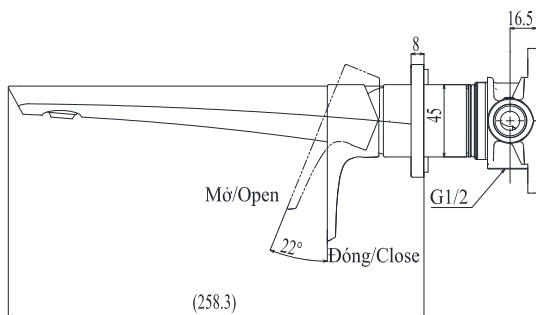

Specifications Tiêu chuẩn kỹ thuật

Minimum pressure/ Áp lực tối thiểu	: 0.05 MPa (Flow pressure/ Áp lực động)
Maximum pressure/ Áp lực tối đa	: 1.0 MPa (Static pressure/ Áp lực tĩnh)
Recommended pressure/ Áp lực khuyến nghị	: 0.1 ~ 0.5 (MPa)
Material/ Vật liệu	: Brass plated Ni-Cr/ Đồng mạ Ni-Cr
Type/ Loại	: Single lever/ Tay gạt đơn
Mode/ Chế độ nước	: Hot & Cold/ Nóng lạnh

TLG07308B

() Kích thước tham khảo
() Referred dimension

Parts description Danh mục phụ kiện

- Lavatory faucet
Vòi chậu TLG07308B

Colors Màu sắc