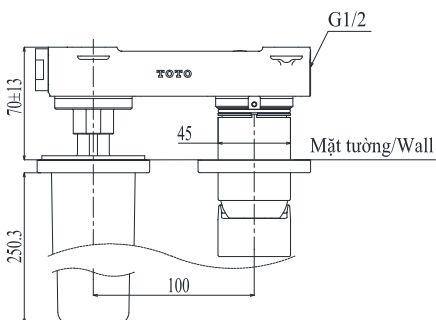

Specifications Tiêu chuẩn kỹ thuật

Minimum pressure/ Áp lực tối thiểu	: 0.05 MPa (Flow pressure/ Áp lực động)
Maximum pressure/ Áp lực tối đa	: 1.0 MPa (Static pressure/ Áp lực tĩnh)
Recommended pressure/ Áp lực khuyến nghị	: 0.1 ~ 0.5 (MPa)
Material/ Vật liệu	: Brass plated Ni-Cr/ Đồng mạ Ni-Cr
Type/ Loại	: Single lever/ Tay gạt đơn
Mode/ Chế độ nước	: Hot & Cold/ Nóng lạnh

TLG07308B

() Kích thước tham khảo
() Referred dimension

Parts description Danh mục phụ kiện

- Lavatory faucet
Vòi chậu TLG07308B

Colors Màu sắc