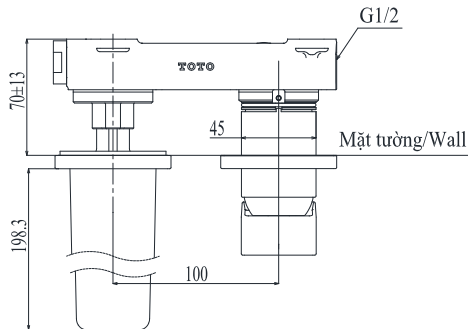

<i>Minimum pressure/ Áp lực tối thiểu</i>	: 0.05 MPa (<i>Flow pressure/ Áp lực động</i>)
<i>Maximum pressure/ Áp lực tối đa</i>	: 1.0 MPa (<i>Static pressure/ Áp lực tĩnh</i>)
<i>Recommended pressure/ Áp lực khuyến nghị</i>	: 0.1 ~ 0.5 (MPa)
<i>Material/ Vật liệu</i>	: Brass plated Ni-Cr/ Đồng mạ Ni-Cr
<i>Type/ Loại</i>	: Single lever/ Tay gạt đơn
<i>Mode/ Chế độ nước</i>	: Hot & Cold/ Nóng lạnh

TLG07307B

() Kích thước tham khảo
() Referred dimension

Parts description Danh mục phụ kiện

- Lavatory faucet
Vòi chậu TLG07307B

Colors Màu sắc