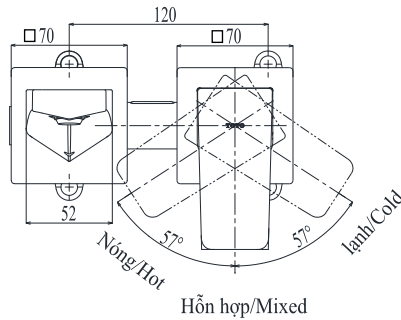

<i>Minimum pressure/ Áp lực tối thiểu</i>	: 0.05 MPa (<i>Flow pressure/ Áp lực động</i>)
<i>Maximum pressure/ Áp lực tối đa</i>	: 1.0 MPa (<i>Static pressure/ Áp lực tĩnh</i>)
<i>Recommended pressure/ Áp lực khuyến nghị</i>	: 0.1 ~ 0.5 (MPa)
<i>Material/ Vật liệu</i>	: Brass plated Ni-Cr/ Đồng mạ Ni-Cr
<i>Type/ Loại</i>	: Single lever/ Tay gạt đơn
<i>Mode/ Chế độ nước</i>	: Hot & Cold/ Nóng lạnh

TLG07307B

() Kích thước tham khảo
() Referred dimension

Parts description Danh mục phụ kiện

- Lavatory faucet
Vòi chậu TLG07307B

Colors Màu sắc