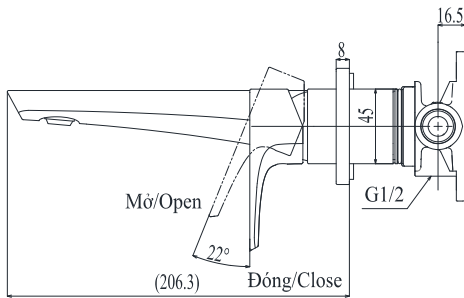

<i>Minimum pressure/ Áp lực tối thiểu</i>	: 0.05 MPa (<i>Flow pressure/ Áp lực động</i>)
<i>Maximum pressure/ Áp lực tối đa</i>	: 1.0 MPa (<i>Static pressure/ Áp lực tĩnh</i>)
<i>Recommended pressure/ Áp lực khuyến nghị</i>	: 0.1 ~ 0.5 (MPa)
<i>Material/ Vật liệu</i>	: Brass plated Ni-Cr/ Đồng mạ Ni-Cr
<i>Type/ Loại</i>	: Single lever/ Tay gạt đơn
<i>Mode/ Chế độ nước</i>	: Hot & Cold/ Nóng lạnh

TLG07307B

() Kích thước tham khảo
() Referred dimension

Parts description Danh mục phụ kiện

- Lavatory faucet
Vòi chậu TLG07307B

Colors Màu sắc