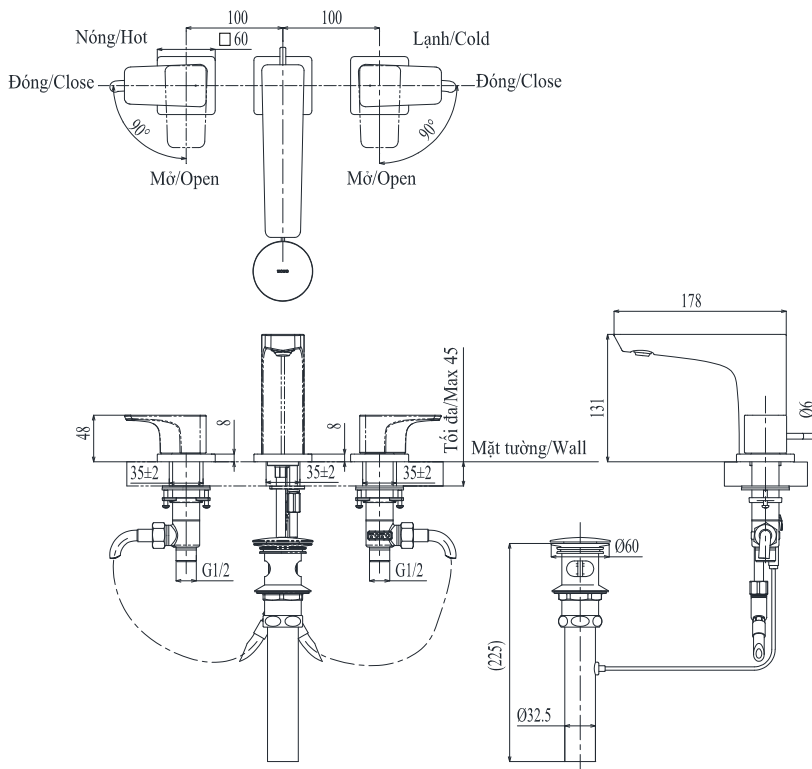

Item number: TLG07201B
Mã sản phẩm

Features Đặc điểm

- **Modern styling**
Thiết kế hiện đại sang trọng
- **Easy for using**
Dễ dàng và tiện khi sử dụng
- **Durable finishes**
Lớp mạ bền vững với thời gian

Specifications Tiêu chuẩn kỹ thuật

Minimum pressure/ Áp lực tối thiểu	: 0.05 MPa (Flow pressure/ Áp lực động)
Maximum pressure/ Áp lực tối đa	: 1.0 MPa (Static pressure/ Áp lực tĩnh)
Recommended pressure/ Áp lực khuyến nghị	: 0.1 ~ 0.5 (MPa)
Material/ Vật liệu	: Brass plated Ni-Cr/ Đồng mạ Ni-Cr
Type/ Loại	: Handle / Tay vặn
Mode/ Chế độ nước	: Hot & Cold/ Nóng lạnh

TLG07201B

Parts description Danh mục phụ kiện

- Lavatory faucet
Vòi chậu TLG07201B

Colors Màu sắc