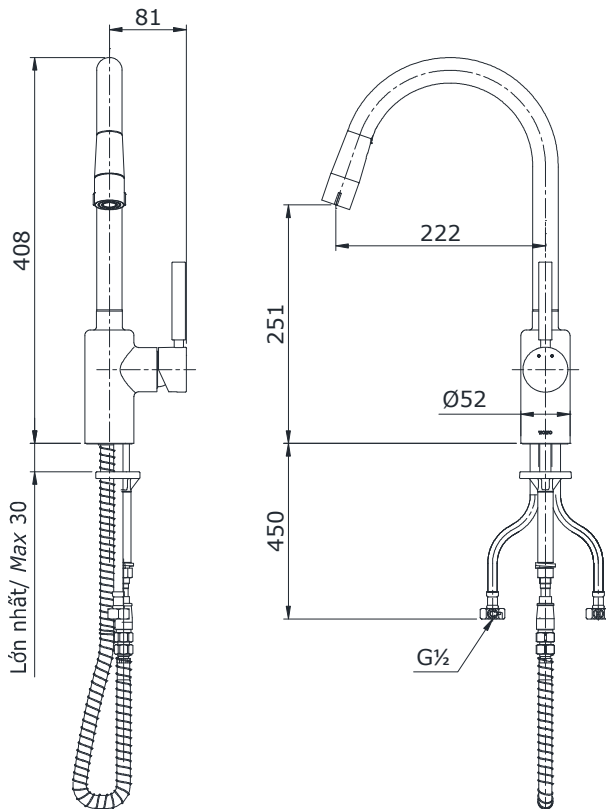

Specifications Tiêu chuẩn kỹ thuật

Minimum pressure/ Áp lực tối thiểu : 0.05 MPa (Flow pressure/ Áp lực động)
Maximum pressure/ Áp lực tối đa : 0.75 MPa (Static pressure/ Áp lực tĩnh)
Material/ Vật liệu : Brass plated Ni-Cr/ Đồng mạ Ni-Cr
Type/ Loại : Single lever/ Tay gạt đơn
Mode/ Chế độ nước : Hot & Cold/ Nóng lạnh

TX608KNBR

Parts description Danh mục phụ kiện

- Kitchen faucet/ Vòi bếp TX608KNBR

Colors Màu sắc