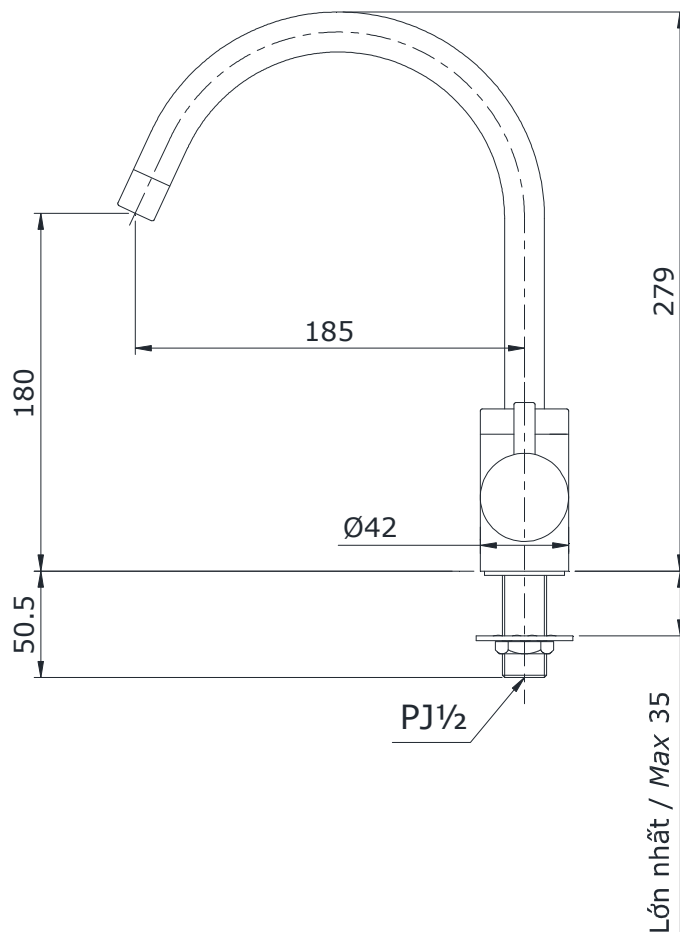

Specifications Tiêu chuẩn kỹ thuật

Minimum pressure/ Áp lực tối thiểu	: 0.05 MPa (Flow pressure/ Áp lực động)
Maximum pressure/ Áp lực tối đa	: 0.75 MPa (Static pressure/ Áp lực tĩnh)
Material/ Vật liệu	: Brass plated Ni-Cr/ Đồng mạ Ni-Cr
Type/ Loại	: Handle/ Tay vặn
Mode/ Chế độ nước	: Cold/ Lạnh

TX606KES

Parts description Danh mục phụ kiện

- Kitchen faucet/ Vòi bếp TX606KES

Colors Màu sắc