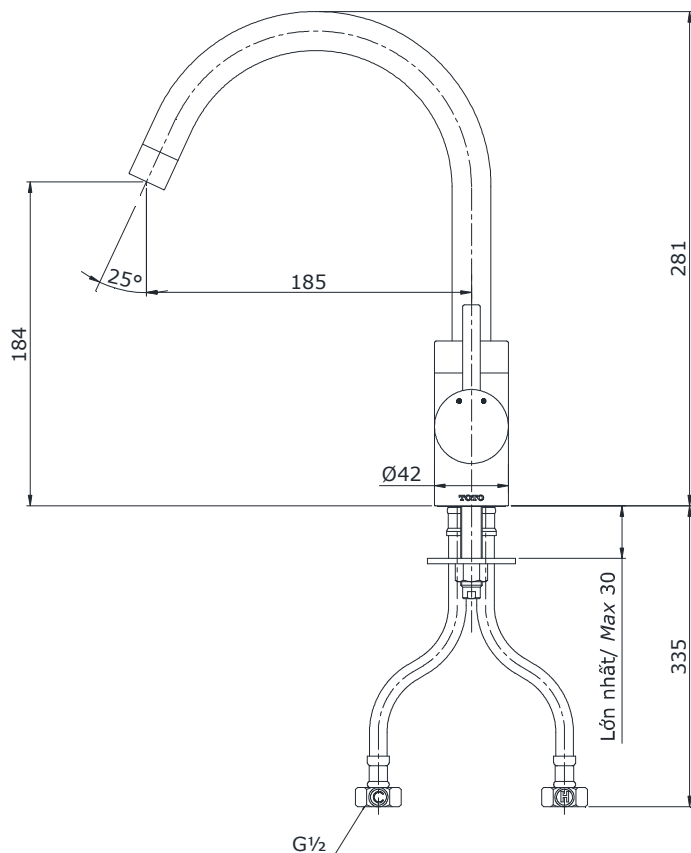

Item number: **TX605KESBR**  
Mã sản phẩm

## Specifications Tiêu chuẩn kỹ thuật

Minimum pressure/ Áp lực tối thiểu	: 0.05 MPa (Flow pressure/ Áp lực động)
Maximum pressure/ Áp lực tối đa	: 0.75 MPa (Static pressure/ Áp lực tĩnh)
Material/ Vật liệu	: Brass plated Ni-Cr/ Đồng mạ Ni-Cr
Type/ Loại	: Single lever/ Tay gạt đơn
Mode/ Chế độ nước	: Hot & Cold/ Nóng lạnh

## Parts description Danh mục phụ kiện

- Kitchen faucet/ Vòi bếp TX605KESBR