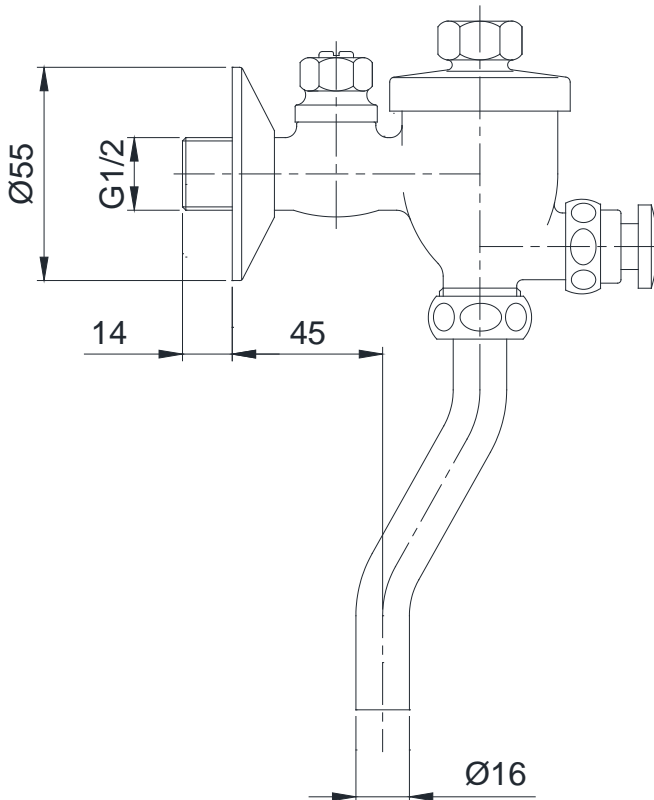

Item number: T60S

Mã sản phẩm

Features Đặc điểm

- Easy installation and usage
Dễ dàng lắp đặt và sử dụng
- Durable finishes
Lớp mạ bền vững với thời gian

Specifications Tiêu chuẩn kỹ thuật

Minimum pressure/ Áp lực tối thiểu : 0.07 MPa (Flow pressure/ Áp lực động)
Maximum pressure/ Áp lực tối đa : 0.75 MPa (Static pressure/ Áp lực tĩnh)
Material/ Vật liệu : Brass plated Ni-Cr/ Đồng mạ Ni_Cr

T60S

Parts description Danh mục phụ kiện

- Urinal flush valve/ Van xả tiểu nam T60S

Colors Màu sắc