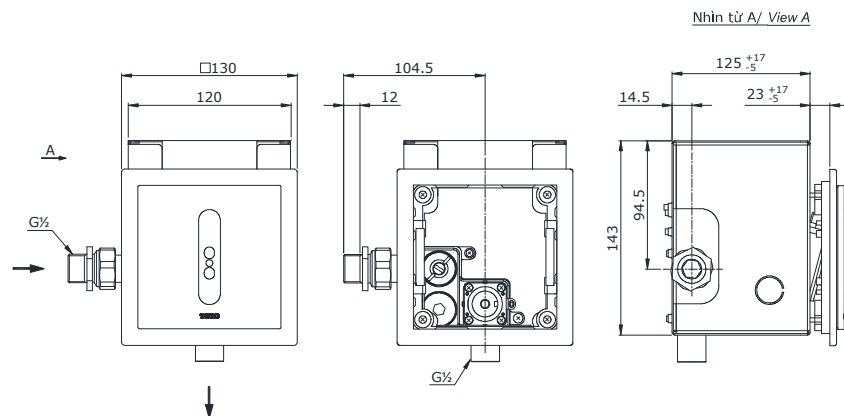

Item number: DUE126UPK
Mã sản phẩm

Features Đặc điểm

- *Simple and elegant appearance*
Thiết kế hiện đại sang trọng
- *Touchless sensing operation*
Vận hành cảm ứng

Specifications Tiêu chuẩn kỹ thuật

Minimum pressure/ Áp lực tối thiểu : 0.05 MPa (*Flow pressure/ Áp lực động*)
Maximum pressure/ Áp lực tối đa : 0.75 MPa (*Static pressure/ Áp lực tĩnh*)
Material/ Vật liệu : Plastic, stainless steel, brass/ Nhựa, thép không gỉ, đồng
Type/ Loại : Concealed/ Âm tường
Flush volume / Lượng nước xả : 0.5(L)
Power supply / Nguồn năng lượng : Battery/ Pin

DUE126UPK

Parts description Danh mục phụ kiện

- *Urinal flush valve/ Van xả tiểu nam* DUE126UPK

Colors Màu sắc