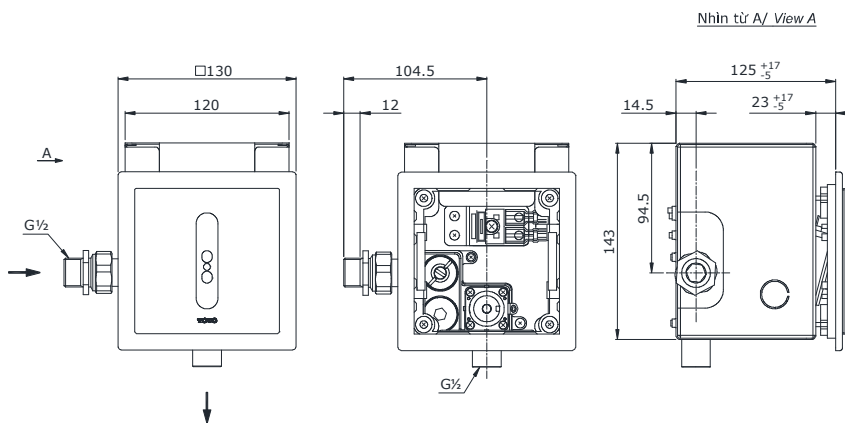

### Specifications Tiêu chuẩn kỹ thuật

*Minimum pressure/ Áp lực tối thiểu* : 0.05 MPa (*Flow pressure/ Áp lực động*)  
*Maximum pressure/ Áp lực tối đa* : 0.75 MPa (*Static pressure/ Áp lực tĩnh*)  
*Material/ Vật liệu* : Plastic, stainless steel, brass/ Nhựa, thép không gỉ, đồng  
*Type/ Loại* : Concealed/ Âm tường  
*Flush volume / Lượng nước xả* : 0.5(L)  
*Power supply / Nguồn năng lượng* : AC 220(V)

### Parts description Danh mục phụ kiện

- *Urinal flush valve/ Van xả tiểu nam* DUE126UPE