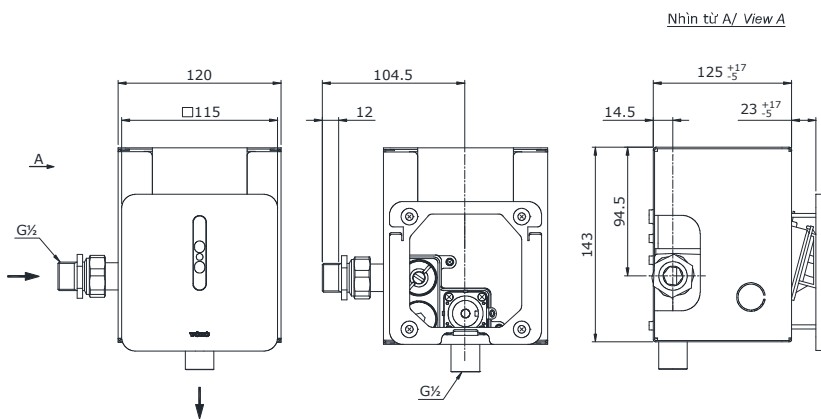

Item number: DUE126UK
Mã sản phẩm

Features Đặc điểm

- *Simple and elegant appearance*
Thiết kế hiện đại sang trọng
- *Touchless sensing operation*
Vận hành cảm ứng

Specifications Tiêu chuẩn kỹ thuật

<i>Minimum pressure/ Áp lực tối thiểu</i>	: 0.05 MPa (<i>Flow pressure/ Áp lực động</i>)
<i>Maximum pressure/ Áp lực tối đa</i>	: 0.75 MPa (<i>Static pressure/ Áp lực tĩnh</i>)
<i>Material/ Vật liệu</i>	: <i>Stainless steel, brass/ Thép không gỉ, đồng</i>
<i>Type/ Loại</i>	: <i>Concealed/ Âm tường</i>
<i>Flush volume / Lượng nước xả</i>	: 0.5(L)
<i>Power supply / Nguồn năng lượng</i>	: <i>Battery/ Pin</i>

DUE126UK

Parts description Danh mục phụ kiện

- *Urinal flush valve/ Van xả tiểu nam* DUE126UK

Colors Màu sắc