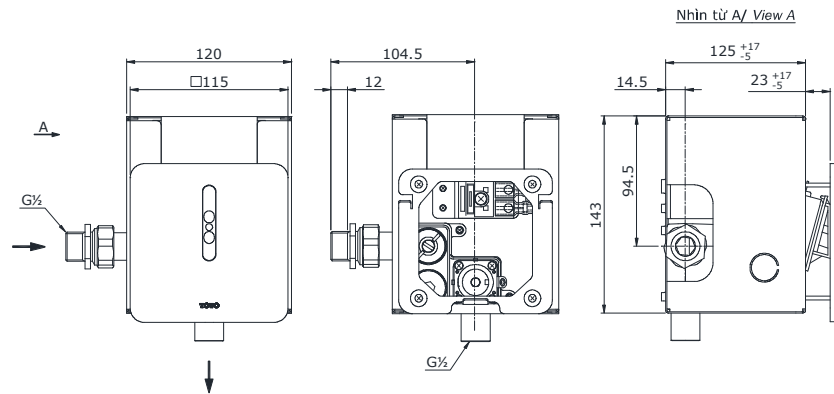

Item number: DUE126UE
Mã sản phẩm

Features Đặc điểm

- *Simple and elegant appearance*
Thiết kế hiện đại sang trọng
- *Touchless sensing operation*
Vận hành cảm ứng

Specifications Tiêu chuẩn kỹ thuật

<i>Minimum pressure/ Áp lực tối thiểu</i>	: 0.05 MPa (<i>Flow pressure/ Áp lực động</i>)
<i>Maximum pressure/ Áp lực tối đa</i>	: 0.75 MPa (<i>Static pressure/ Áp lực tĩnh</i>)
<i>Material/ Vật liệu</i>	: <i>Stainless steel, brass/ Thép không gỉ, đồng</i>
<i>Type/ Loại</i>	: <i>Concealed/ Âm tường</i>
<i>Flush volume / Lượng nước xả</i>	: 0.5(L)
<i>Power supply / Nguồn năng lượng</i>	: AC 220(V)

DUE126UE

Parts description Danh mục phụ kiện

- *Urinal flush valve/ Van xả tiểu nam* DUE126UE

Colors Màu sắc