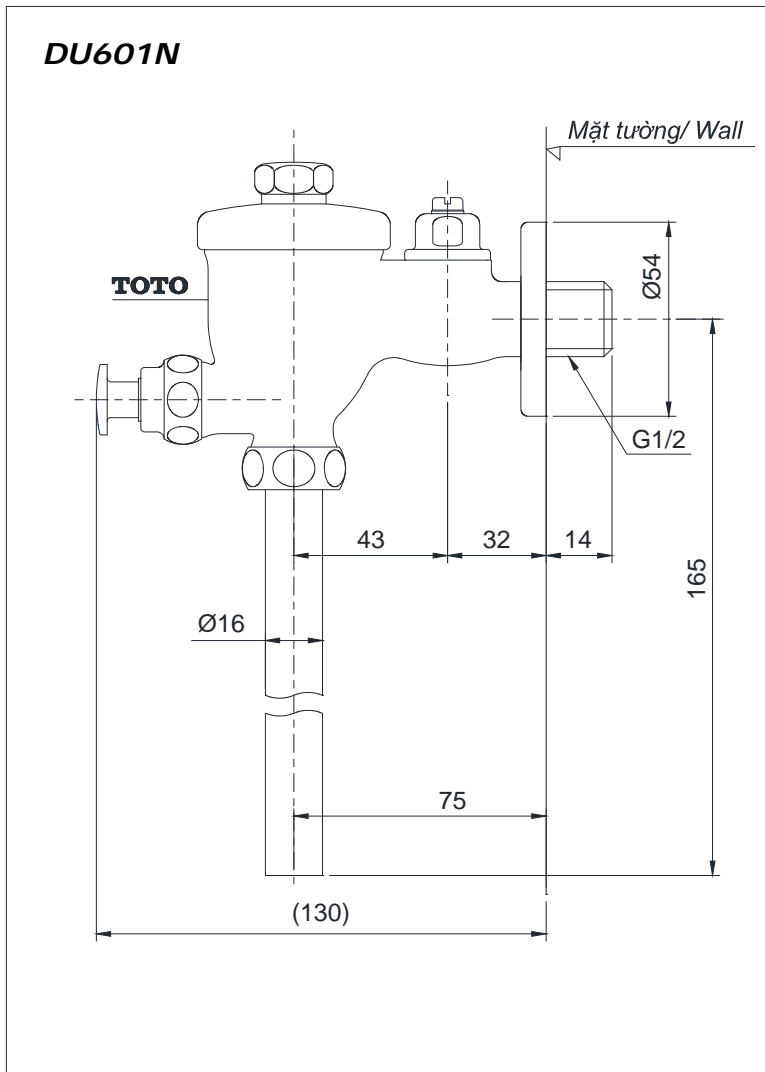

Item number: **DU601N**

Mã sản phẩm

Features Đặc điểm

- Easy installation and usage
Dễ dàng lắp đặt và sử dụng
- Durable finishes
Lớp mạ bền vững với thời gian

Specifications Tiêu chuẩn kỹ thuật

Minimum pressure/ Áp lực tối thiểu : 0.05 MPa (Flow pressure/ Áp lực động)
Maximum pressure/ Áp lực tối đa : 0.75 MPa (Static pressure/ Áp lực tĩnh)
Material/ Vật liệu : Brass plated Ni-Cr/ Đồng mạ Ni_Cr

Parts description Danh mục phụ kiện

- Urinal flush valve/ Van xả tiểu nam DU601N

Colors Màu sắc