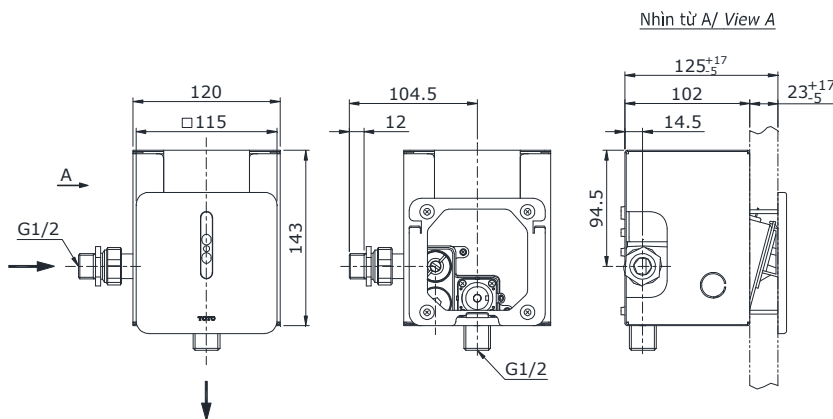

Item number: **TTUE602DN**

Mã sản phẩm

Features Đặc điểm

- Simple and elegant appearance
Thiết kế hiện đại sang trọng
- Touchless sensing operation
Vận hành cảm ứng

Specifications Tiêu chuẩn kỹ thuật

- Minimum pressure/ Áp lực tối thiểu : 0.05 MPa (Flow pressure/ Áp lực động)
- Maximum pressure/ Áp lực tối đa : 0.75 MPa (Static pressure/ Áp lực tĩnh)
- Size/ Kích thước : 115 x 115 (mm)
- Material/ Vật liệu : Stainless steel, brass/ Thép không gỉ, đồng
- Type/ Loại : Concealed / Âm tường
- Flush volume / Lượng nước xả : 3.0~5.0 (L)
- Power supply / Nguồn năng lượng : Battery/ Pin

TTUE602DN

Parts description Danh mục phụ kiện

- Auto urinal flush valve TTUE602DN
Van xả cảm ứng tiểu nam

Colors
Màu