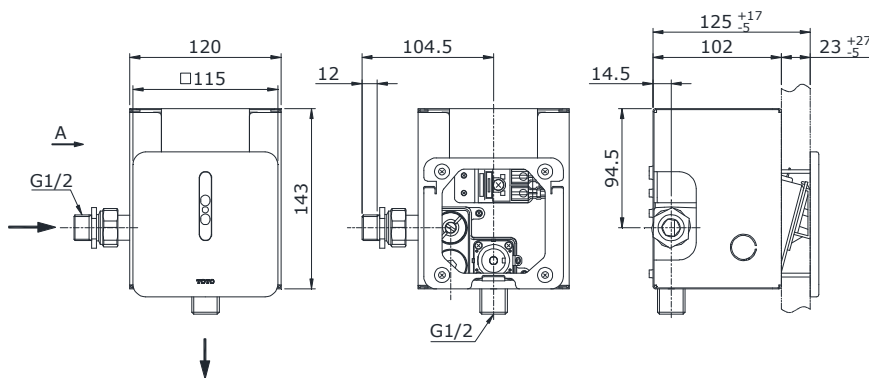

Item number: TTUE602AN
Mã sản phẩm

Features

Đặc điểm

- *Simple and elegant appearance*
Thiết kế hiện đại sang trọng
- *Touchless sensing operation*
Vận hành cảm ứng

Specifications

Tiêu chuẩn kỹ thuật

- Minimum pressure/ Áp lực tối thiểu* : 0.05 MPa (*Flow pressure/ Áp lực động*)
- Maximum pressure/ Áp lực tối đa* : 0.75 MPa (*Static pressure/ Áp lực tĩnh*)
- Size/ Kích thước* : 115 x 115 (mm)
- Material/ Vật liệu* : *Stainless steel, brass/ Thép không gỉ, đồng*
- Type/ Loại* : *Concealed / Âm tường*
- Flush volume / Lượng nước xả* : 3.0~5.0 (L)
- Power supply / Nguồn năng lượng* : AC 220(V)

TTUE602AN

Parts description

Danh mục phụ kiện

- *Auto urinal flush valve* TTUE602AN
Van xả cảm ứng tiểu nam

Nhìn từ A/ View A

Colors

Màu