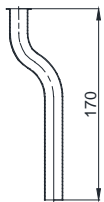

Parts description Danh mục phụ kiện

- Auto urinal flush valve/ Van xả cảm ứng tiểu nam DUE137PBK

Colors Màu sắc