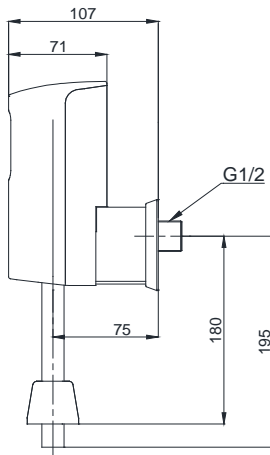

DUE137PBK

Parts description Danh mục phụ kiện

- Auto urinal flush valve/ Van xả cảm ứng tiểu nam DUE137PBK

Colors Màu sắc