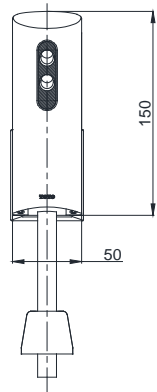

Item number: DUE137PBK

Mã sản phẩm

Features Đặc điểm

- Simple and elegant appearance
Thiết kế hiện đại sang trọng
- Touchless sensing operation
Vận hành cảm ứng

Specifications Tiêu chuẩn kỹ thuật

Minimum pressure/ Áp lực tối thiểu	: 0.10 MPa (Flow pressure/ Áp lực động)
Maximum pressure/ Áp lực tối đa	: 0.75 MPa (Static pressure/ Áp lực tĩnh)
Size/ Kích thước	: 50 x 107 x 150 (mm)
Material/ Vật liệu	: Brass plated Ni-Cr/ Đồng mạ Ni-Cr
Type/ Loại	: Wall mounted/ Gắn tường
Flush volume / Lượng nước xả	: 2.5~5.0 (L)
Power supply / Nguồn năng lượng	: Battery/ Pin

DUE137PBK

Parts description Danh mục phụ kiện

- Auto urinal flush valve/ Van xả cảm ứng tiểu nam DUE137PBK

Colors Màu sắc