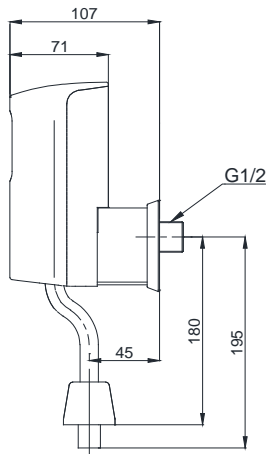

Item number: DUE137PBK

Mã sản phẩm

Features Đặc điểm

- Simple and elegant appearance
Thiết kế hiện đại sang trọng
- Touchless sensing operation
Vận hành cảm ứng

Specifications Tiêu chuẩn kỹ thuật

Minimum pressure/ Áp lực tối thiểu	: 0.10 MPa (Flow pressure/ Áp lực động)
Maximum pressure/ Áp lực tối đa	: 0.75 MPa (Static pressure/ Áp lực tĩnh)
Size/ Kích thước	: 50 x 107 x 150 (mm)
Material/ Vật liệu	: Brass plated Ni-Cr/ Đồng mạ Ni-Cr
Type/ Loại	: Wall mounted/ Gắn tường
Flush volume / Lượng nước xả	: 2.5~5.0 (L)
Power supply / Nguồn năng lượng	: Battery/ Pin

DUE137PBK

Parts description Danh mục phụ kiện

- Auto urinal flush valve/ Van xả cảm ứng tiểu nam DUE137PBK

Colors Màu sắc