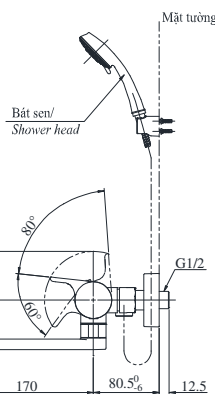

Specifications Tiêu chuẩn kỹ thuật

Minimum pressure/ Áp lực tối thiểu	: 0.05 (MPa) (Flow pressure/ Áp lực động)
Maximum pressure/ Áp lực tối đa	: 0.75 (MPa) (Static pressure/ Áp lực tĩnh)
Recommended pressure/ Áp lực khuyến nghị	: 0.1 ~ 0.5 (MPa)
Material/ Vật liệu	: Brass plated Ni-Cr/ Đồng mạ Ni-Cr
Type/ Loại	: Thermostatic, wall mounted/ Nhiệt độ, gắn tường
Mode/ Chế độ nước	: Hot & Cold/ Nóng lạnh

TBV03429V

TỰY CHỌN/OPTIONAL	
Van sen vòi nhiệt độ/ Thermostat Bath & Shower Mixer	Bát sen/Shower Head
TBV03429V	TBW01008A
	TBW02005A
	TBW01010A
	TBW02006A
	TBW02017A
	TBW03002B
	DGH104ZR
DGH108ZR