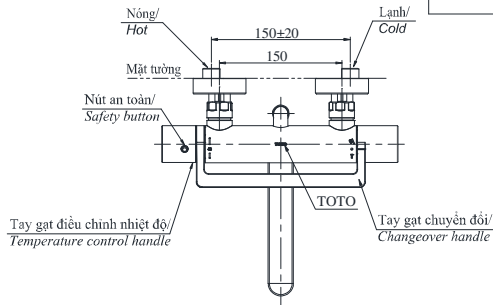

Specifications Tiêu chuẩn kỹ thuật

Minimum pressure/ Áp lực tối thiểu	: 0.05 (MPa) (Flow pressure/ Áp lực động)
Maximum pressure/ Áp lực tối đa	: 0.75 (MPa) (Static pressure/ Áp lực tĩnh)
Recommended pressure/ Áp lực khuyến nghị	: 0.1 ~ 0.5 (MPa)
Material/ Vật liệu	: Brass plated Ni-Cr/ Đồng mạ Ni-Cr
Type/ Loại	: Thermostatic, wall mounted/ Nhiệt độ, gắn tường
Mode/ Chế độ nước	: Hot & Cold/ Nóng lạnh

TBV03429V

TỰY CHỌN/OPTIONAL	
Van sen vòi nhiệt độ/ Thermostat Bath & Shower Mixer	Bát sen/Shower Head
TBV03429V	TBW01008A
	TBW02005A
	TBW01010A
	TBW02006A
	TBW02017A
	TBW03002B
	DGH104ZR
DGH108ZR