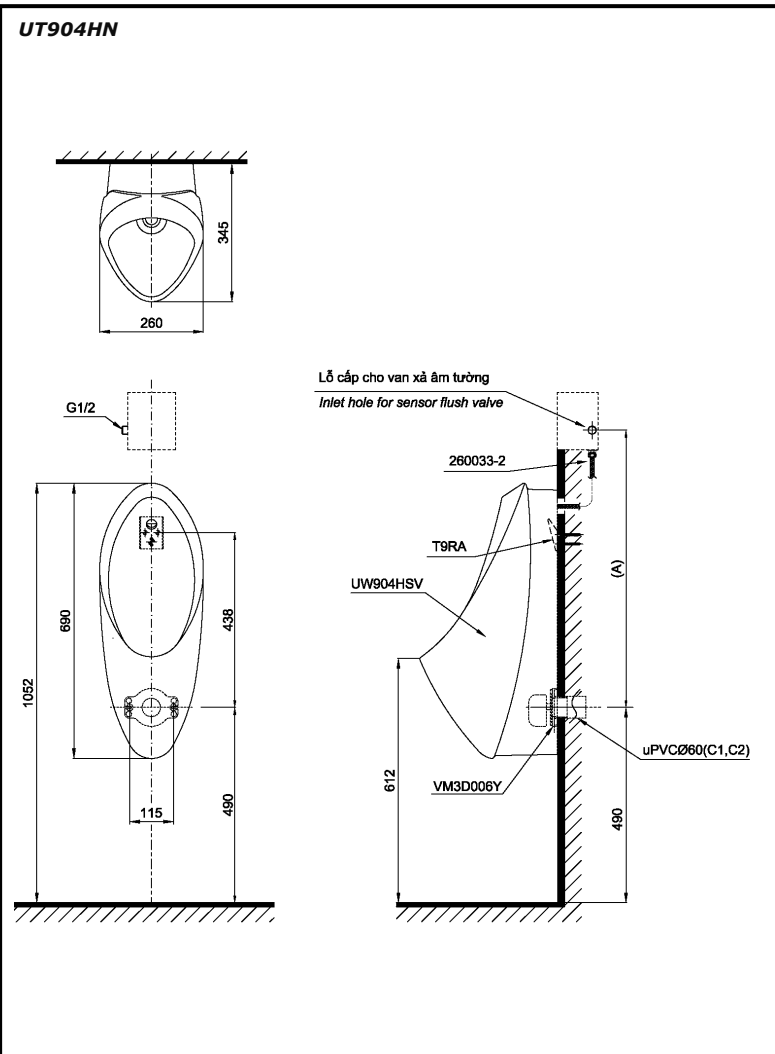

## Specifications Tiêu chuẩn kỹ thuật

*Minimum water consumption/*

*Lượng nước tối thiểu:*

2.0 (L)

*Position of inlet hole/ Vị trí lỗ cấp nước:*

*Back inlet/ Lỗ cấp sau*

*Product dimension/ Kích thước sản phẩm:*

L345 x W260 x H690 (mm)

*Material/ Vật liệu sử dụng:*

*Vitreous china/ Sứ vệ sinh*

UT904HN