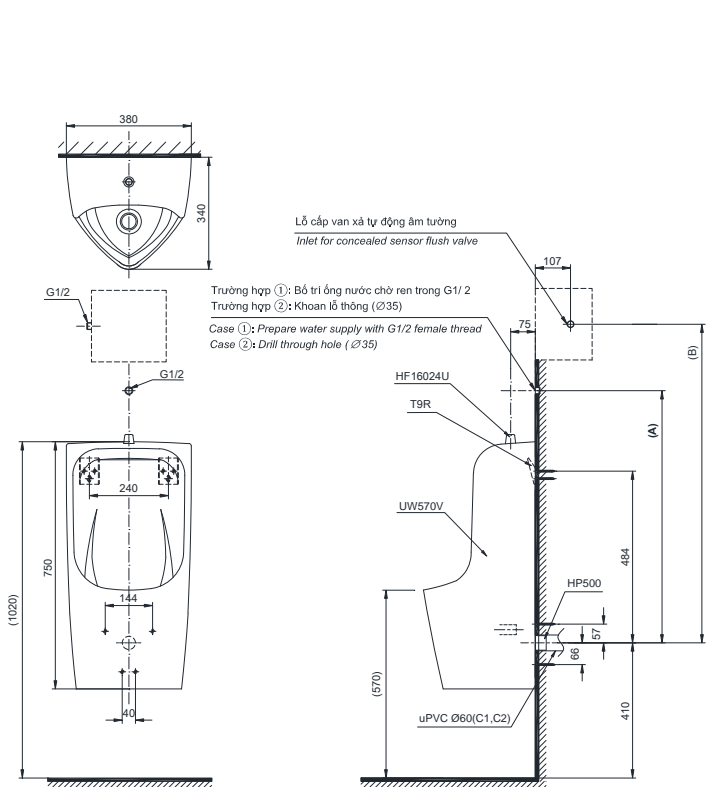

Item number: UT570T Mã sản phẩm

Features Đặc điểm

- **Compact design with privacy shield**
Thiết kế nhỏ gọn, tiện dụng với vách ngăn tạo không gian riêng tư
- **Powerful washdown flushing action Integral trap**
Chế độ xả trái đều mạnh mẽ
- **Upgrade with sensor flush valve (optional)**
Hệ thống thoát thải Siphon tích hợp
Có thể lắp đặt với van xả cảm ứng (tùy chọn)
- **CeFIONtect technology: super smooth, ion barrier glazing for a clean urinal**
Công nghệ CeFIONtect giúp bề mặt chậu rửa siêu nhẵn, hạn chế tối đa các vết bẩn, vi khuẩn

Specifications Tiêu chuẩn kỹ thuật

Minimum water consumption/
Lượng nước tối thiểu: 2.0 (L)

Position of inlet hole/ Vị trí lỗ cấp nước: Top inlet/ Lỗ cấp trên

Product dimension/ Kích thước sản phẩm: L340 x W380 x H750 (mm)

Material/ Vật liệu sử dụng: Vitreous china/ Sứ vệ sinh

UT570T

Parts description Danh mục phụ kiện

- **Urinal/ Tiểu nam** **U570T**
- **Urinal body/ Thân sứ** UW570V
- **Unit for tube / Bộ nối cấp nước** HF16024U
- **Fixing set/ Bộ cố định** T9R
- **Flange set/ Bộ bích nối** HP500

Notice: To be able to install the flush valve, must ensure dimension (A), (B) according to above table.

Chú ý: Để lắp đặt van xả, phải đảm bảo các kích thước (A), (B) như bảng trên.