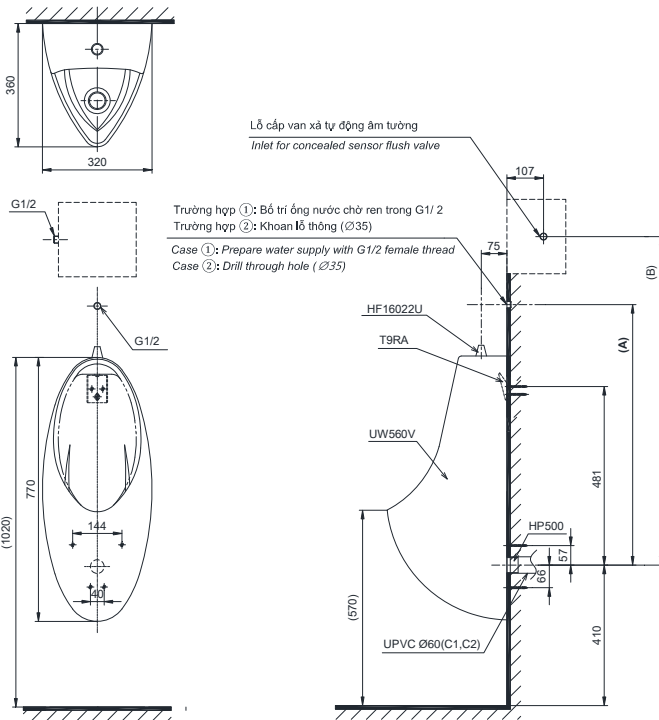

UT560T

Parts description Danh mục phụ kiện

- **Urinal/ Tiểu nam** **U560T**
- **Urinal body/ Thân sứ** UW560V
- **Unit for tube / Bộ nối cấp nước** HF16022U
- **Fixing set/ Bộ cố định** T9RA
- **Flange set/ Bộ bích nối** HP500

Colors Màu sắc

White (cefiontect)
Trắng (cefiontect)

Optional/ Tùy chọn

Van xả/ Flush valves			(A)	(B)	
Trường hợp Case ①	①	TS402P	784	-	
		DU601S	732	-	
		DU601N	732	-	
	TS446DC, DUE137PBK	Tự động Sensor flush	768	-	
Trường hợp Case ②	②	TS445V2ACPK, TS445DCPK, DUE115UPEV1/ S376TT, DUE115UPKV1/ S376TT, DUE115UPE/ S376TT, DUE115UPK/ S376TT, TTUE602DN/ S376TT, TTUE602AN/ S376TT	Tự động âm tường Concealed sensor flush	753	900

Notice: To be able to install the flush valve, must ensure dimension (A), (B) according to above table.

Chú ý: Để lắp đặt van xả, phải đảm bảo các kích thước (A), (B) như bảng trên.