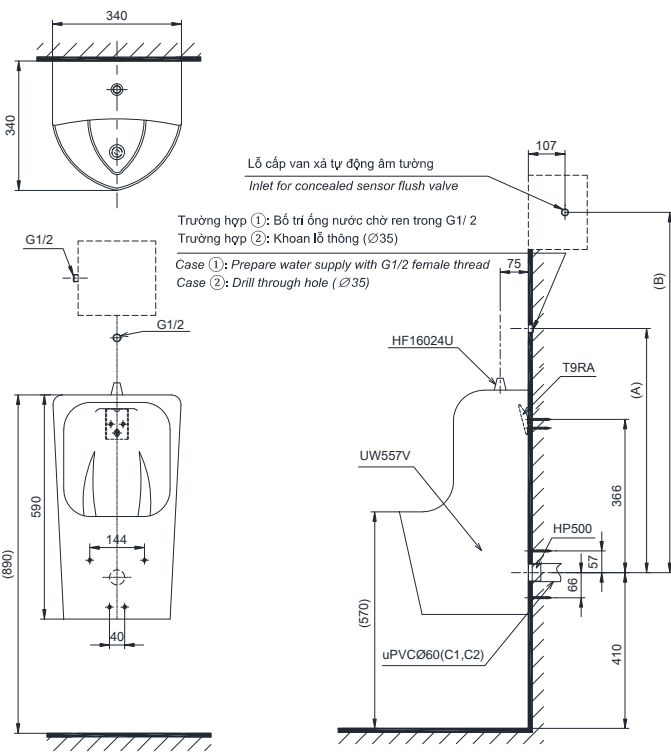

### Specifications Tiêu chuẩn kỹ thuật

Minimum water consumption/

Lượng nước tối thiểu:

2.0 (L)

Position of inlet hole/ Vị trí lỗ cấp nước:

Top inlet/ Lỗ cấp trên

Product dimension/ Kích thước sản phẩm:

L340 x W340 x H590 (mm)

Material/ Vật liệu sử dụng:

Vitreous china/ Sứ vệ sinh

UT557T

### Parts description Danh mục phụ kiện

- **Urinal/ Tiểu nam** **U557T**
- **Urinal body/ Thân sứ** UW557V
- **Unit for tube / Bộ nối cấp nước** HF16024U
- **Fixing set/ Bộ cố định** T9RA
- **Flange set/ Bộ bích nối** HP500