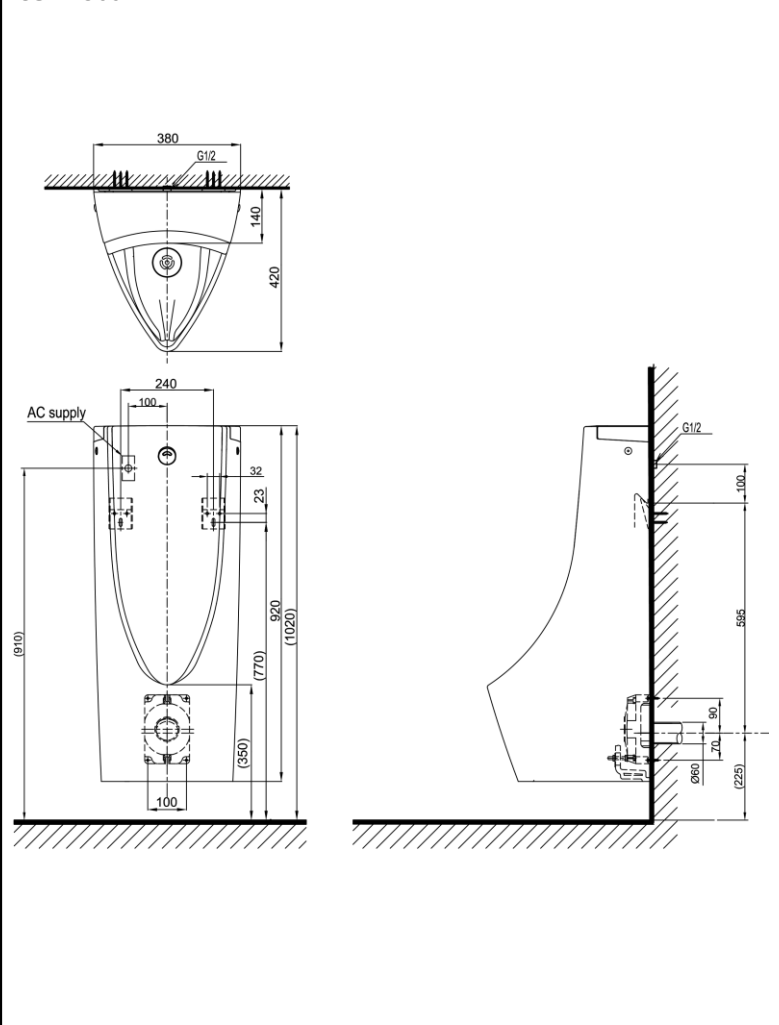

## Specifications Tiêu chuẩn kỹ thuật

Water use/ Lượng nước tiêu thụ:	0.8 (L)
Minimum water pressure (dynamic)	
Áp suất nước tối thiểu (động):	0.07 (Mpa)
Maximum water pressure (static)	
Áp suất nước tối đa (tĩnh):	0.75 (Mpa)
Power supply:	
Nguồn điện:	AC 220V
Product dimension/ Kích thước sản phẩm:	L420 x W380 x H920 (mm)
Material:	Vitreous china
Vật liệu sử dụng:	Sứ vệ sinh

## Parts description Danh mục phụ kiện

- **Urinal body/ Thân tiểu** USWN900AE