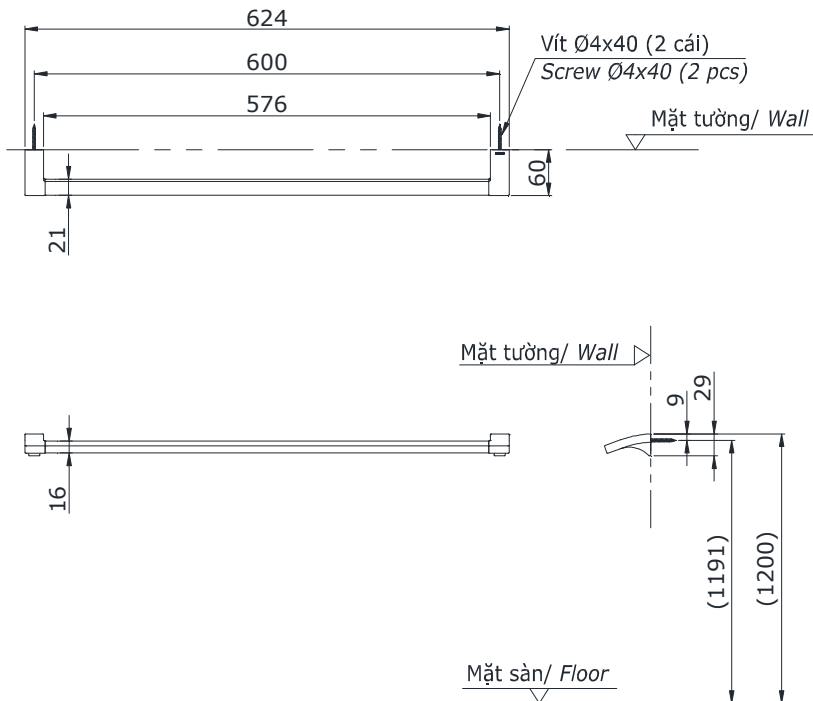

Item number: **YT903S6V**
Mã sản phẩm

Features Đặc điểm

- Easy installation and usage
Dễ dàng lắp đặt và sử dụng
- Durable finishes
Lớp mạ bền vững với thời gian

Specifications Tiêu chuẩn kỹ thuật

Size/ Kích thước : 624 x 60 x 29 (mm)

Material/ Vật liệu : Stainless steel, zinc plated Ni-Cr/ Thép không gỉ, kẽm mạ Ni-Cr

Type/ Loại : Single/ Đơn

YT903S6V

Parts description Danh mục phụ kiện

- Towel shelf/ Thanh vắt khăn YT903S6V

Colors Màu sắc