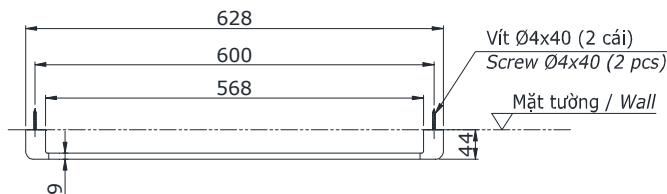

Item number: **YT902S6V**
Mã sản phẩm

Features Đặc điểm

- *Easy installation and usage*
Dễ dàng lắp đặt và sử dụng
- *Durable finishes*
Lớp mạ bền vững với thời gian

Specifications Tiêu chuẩn kỹ thuật

Size/ Kích thước : 628 x 44 x 25 (mm)

Material/ Vật liệu : *Stainless steel, zinc plated Ni-Cr/ Thép không gỉ, kẽm mạ Ni-Cr*

Type/ Loại : *Single/ Đơn*

YT902S6V

() Kích thước tham khảo
() Referred dimension

Parts description Danh mục phụ kiện