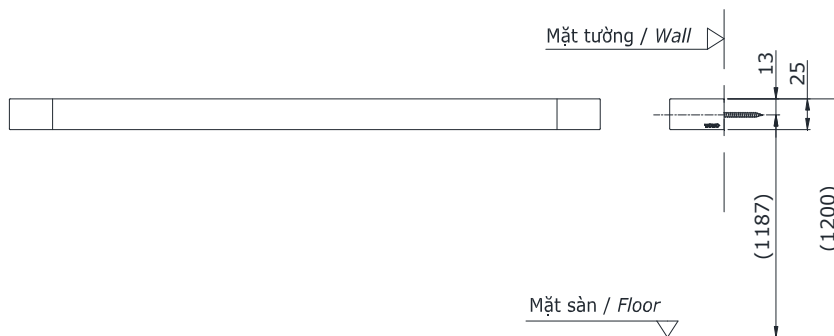

Item number: **YT902S4V**
Mã sản phẩm

Features Đặc điểm

- Easy installation and usage
Dễ dàng lắp đặt và sử dụng
- Durable finishes
Lớp mạ bền vững với thời gian

Specifications Tiêu chuẩn kỹ thuật

Size/ Kích thước : 478 x 44 x 25 (mm)

Material/ Vật liệu : Stainless steel, zinc plated Ni-Cr/ Thép không gỉ, kẽm mạ Ni-Cr

Type/ Loại : Single/ Đơn

YT902S4V

() Kích thước tham khảo
() Referred dimension

Parts description Danh mục phụ kiện

- Towel shelf/ Thanh vắt khăn YT902S4V