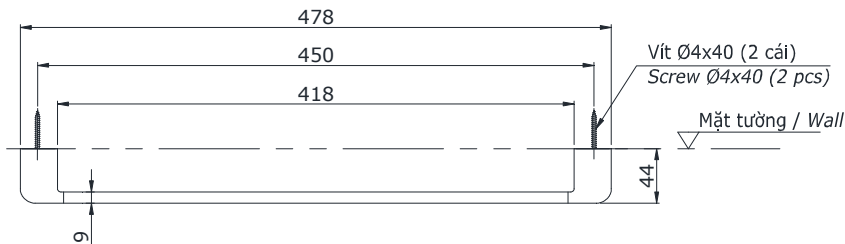

Item number: **YT902S4V**
Mã sản phẩm

Features Đặc điểm

- Easy installation and usage
Dễ dàng lắp đặt và sử dụng
- Durable finishes
Lớp mạ bền vững với thời gian

Specifications Tiêu chuẩn kỹ thuật

Size/ Kích thước : 478 x 44 x 25 (mm)

Material/ Vật liệu : Stainless steel, zinc plated Ni-Cr/ Thép không gỉ, kẽm mạ Ni-Cr

Type/ Loại : Single/ Đơn

YT902S4V

() Kích thước tham khảo
() Referred dimension

Parts description Danh mục phụ kiện

- Towel shelf/ Thanh vắt khăn YT902S4V